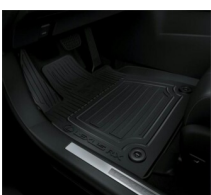

SELECT

Dodatkowe akcesoria do dokupienia dla samochodu

LEXUS RX 2.5 HYBRYDA JTJ CJBJA502025099

WYKŁADZINA BAGAŻNIKA (NISKA PODŁOGA)

Dywaniki / Wykładziny

672 zł

DYWANIKI GUMOWE

Dywaniki / Wykładziny