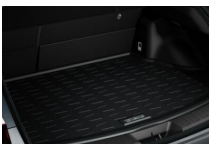

DYWANIKI TEKSTYLNE (CZARNE)

Dywaniki / Wykładziny

879 zł

DYWANIKI GUMOWE (CZARNE)

Dywaniki / Wykładziny

618 zł

GUMOWA WYKŁADZINA BAGAŻNIKA (WYSOKA PODŁOGA)

Dywaniki / Wykładziny