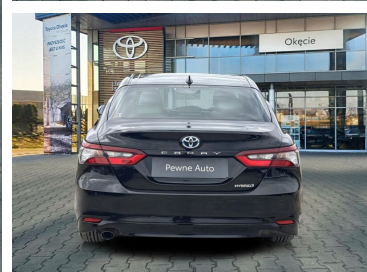

Toyota
Pewne Auto

Toyota Camry

2.5 Hybrid Comfort + Business Skóry Jasne
wnętrze FV23

KINTO UŻYWANE
dla Firmy

834 zł
netto / mies.

KINTO UŻYWANE
dla Ciebie

1 024 zł
brutto / mies.

114 900 zł brutto