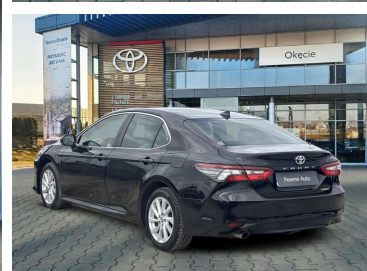

Toyota
Pewne Auto

Toyota Camry

2.5 Hybrid Comfort + Business Skóry Jasne
wnętrze FV23

KINTO UŻYWANE
dla Firmy

834 zł
netto / mies.

KINTO UŻYWANE
dla Ciebie

1 024 zł
brutto / mies.

114 900 zł brutto