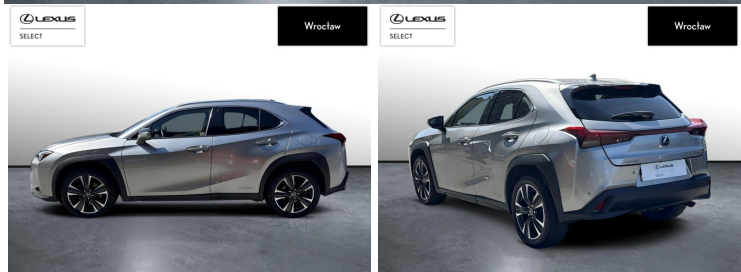

LEXUS UX

250H GPF BUSINESS EDITION 2WD | ...

107 900 zł brutto

KINTO ONE LEASING UŻYWANE
od 1492/mies.

Okres finansowania: 36 | Wpłata własna: 15

WYPOSAŻENIE

BEZPIECZEŃSTWO

ABS, ASR (KONTROLA TRAKCJI), ASYSTENT PASA RUCHU, CZUJNIK DESZCZU, CZUJNIK ZMIERZCHU, ESP (STABILIZACJA TORU JAZDY), ISOFIX, KURTyny POWIETRZNE, PODUSZKA POWIETRZNA CHRONIĄCA KOLANA, PODUSZKA POWIETRZNA KIEROWCY, PODUSZKA POWIETRZNA PASAŻERA, PODUSZKI BOCZNE PRZEDNIE, ŚWIATŁA LED, ŚWIATŁA DO JAZDY DZIENNEJ, ŚWIATŁA PRZECIWMGIELNE, ELEKTRONICZNA KONTROLA CIŚNIENIA W OPONACH, ELEKTRONICZNY SYSTEM ROZDZIAŁU SIŁY HAMOWANIA, LAMPY TYLNE W TECHNOLOGII LED, SPRYSKIWACZE REFLEKTORÓW, SYSTEM WSPOMAGANIA HAMOWANIA, BOCZNA PODUSZKA POWIETRZNA KIEROWCY

KOMFORT

BLUETOOTH, CZUJNIKI PARKOWANIA PRZEDNIE, CZUJNIKI PARKOWANIA TYLNE, ELEKTRYCZNE SZYBY PRZEDNIE, ELEKTRYCZNE SZYBY TYLNE, ELEKTRYCZNIE USTAWIANE LUSTERKA, GNIAZDO USB, KAMERA COFANIA, KLIMATYZACJA DWUSTREFOWA, PODGRZEWANE LUSTERKA BOCZNE, PODGRZEWANE PRZEDNIE SIĘDZENIA, PRZYCIEMNIANE SZYBY, TEMPOMAT AKTYWNY, WIELOFUNKCYJNA KIEROWNICA, WSPOMAGANIE KIEROWNICY, DŹWIGNIA ZMIANY BIEGÓW WYKOŃCZONA SKÓRĄ, KIEROWNICA SKÓRZANA, LUSTERKA BOCZNE SKŁADANE ELEKTRYCZNIE, PODGRZEWANY FOTEL PASAŻERA, WSPOMAGANIE RUSZANIA POD GÓRĘ, FELGI ALUMINIOWE 18, PODŁOKIETNIKI - PRZÓD, PODŁOKIETNIKI - TYŁ, ZESTAW GŁOŚNOMÓWIĄCY, ŚWIATŁA DO JAZDY DZIENNEJ DIODOWE LED

INNE

INTERFEJS ANDROID AUTO, INTERFEJS APPLE CARPLAY, RSA - SYSTEM ROZPOZNAWANIA ZNAKÓW DROGOWYCH, URUCHAMIANIE SILNIKA BEZ UŻYCIA KLUCZYKÓW, ELEKTRYCZNY HAMULEC POSTOJOWY

POJEMNOŚĆ
1 987 CM³MOC
184 KMROK PRODUKCJI
2022PRZEBIEG
125 046 KMRODZAJ NADWOZIA
SUVSKRZYNIA BIEGÓW
AUTOMATYCZNA (CVT...)RODZAJ PALIWA
HYBRYDADATA PIERWSZEJ REJESTRACJI
2022-03-31KOLOR NADWOZIA
SREBRNYKRAJ POCHODZENIA
POLSKAKRAJ POCHODZENIA/NUMER
REJESTRACYJNY
JTHY65BH502122390
/DW2SG85LEXUS SELECT
UŻYWANE Z SALONU