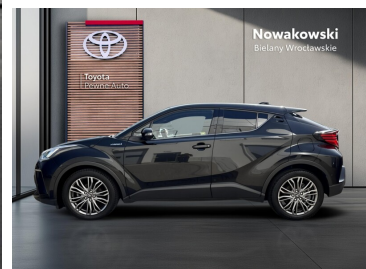

 Nowakowski  
Bielany Wrocławskie

**KiNTO**

**Kup używany samochód w autoryzowanym salonie**

-  Sprawdzona i pewna historia pojazdu.
-  Elastyczne formy finansowania.
-  Gwarancja relax aż do 185 000 km lub 10 lat.

# Toyota C-HR