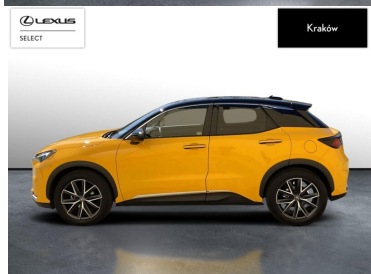

LEXUS LBX

1.5 HYBRID EMOTION TECH SALON P...

145 900 zł brutto

KINTO UŻYWANE

dla Firmy

1 189 zł

netto /mies.

KINTO UŻYWANE

dla Ciebie

1 460 zł

brutto /mies.

Okres finansowania 36 mies.

Wpłata własna 15%

Limit 15 000 km

WYPOSAŻENIE

BEZPIECZEŃSTWO

ABS, ASR (KONTROLA TRAKCJI), ASYSTENT PASA RUCHU, CZUJNIK DESZCZU, CZUJNIK ZMIERZCHU, ESP (STABILIZACJA TORU JAZDY), ISOFIX, KURTYNY POWIETRZNE, PODUSZKA POWIETRZNA CHRONIĄCA KOLANĄ, PODUSZKA POWIETRZNA KIEROWCY, PODUSZKA POWIETRZNA PASAŻERA, PODUSZKI BOCZNE PRZEDNIE, ŚWIATŁA LED, ŚWIATŁA DO JAZDY DZIENNEJ, ŚWIATŁA PRZECIWMGIELNE, ELEKTRONICZNA KONTROLA CIŚNIENIA W OPONACH, LAMPY TYLNE W TECHNOLOGII LED, SYSTEM WSPOMAGANIA HAMOWANIA, BOCZNA PODUSZKA POWIETRZNA KIEROWCY, ASYSTENT HAMOWANIA - BRAKE ASSIST, AKTYWNY ASYSTENT HAMOWANIA AWARYJNEGO, SYSTEM POWIADAMIANIA O WYPADKU, SYSTEM OSTRZEGAJĄCY O MOŻLIWEJ KOLIZJI, KONTROLA ODLEGŁOŚCI, AKTYWNY ASYSTENT ZMIANY PASA RUCHU, ASYSTENT (CZUJNIK) MARTWEGO POLA

KOMFORT

BLUETOOTH, CZUJNIKI PARKOWANIA PRZEDNIE, CZUJNIKI PARKOWANIA TYLNE, ELEKTRYCZNE SZYBY PRZEDNIE, ELEKTRYCZNE SZYBY TYLNE, ELEKTRYCZNIE USTAWIANE LUSTERKA, GNIAZDO USB, KAMERA COFANIA, KLIMATYZACJA AUTOMATYCZNA, NAWIGACJA GPS, PODGRZEWANA PRZEDNIA SZYBA, PODGRZEWANE LUSTERKA BOCZNE, PODGRZEWANE PRZEDNIE SIEDZENIA, TAPICERKA SKÓRZANA, TEMPOMAT AKTYWNY, WIELOFUNKCYJNA KIEROWNICA, WSPOMAGANIE KIEROWNICY, DŹWIGNIA ZMIANY BIEGÓW WYKOŃCZONA SKÓRĄ, KIEROWNICA OGRZEWANA, KIEROWNICA SKÓRZANA, LUSTERKA BOCZNE SKŁADANE ELEKTRYCZNIE, PODGRZEWANY FOTEL PASAŻERA, WSPOMAGANIE RUSZANIA POD GÓRĘ, FELGI ALUMINIOWE 18, PODŁOKIETNIKI - PRZÓD, ZESTAW GŁOŚNOMÓWIĄCY, KEYLESS GO, ŚWIATŁA DO JAZDY DZIENNEJ DIODOWE LED, EKRAŃ DOTYKOWY, ASYSTENT JAZDY W KORKU, GŁOSOWE STEROWANIE FUNKCJAMI POJAZDU, ŁADOWANIE BEZPRZEWODOWE URZĄDZEŃ

INNE

INTERFEJS ANDROID AUTO I 8 WIĘCEJ

POJEMNOŚĆ
1 490 CM³

MOC
136 KM

ROK PRODUKCJI
2025

PRZEBIEG
6 050 KM

RODZAJ NADWOZIA
HATCHBACK

VAT 23%
TAK

SKRZYŃNIA BIEGÓW
AUTOMATYCZNA

RODZAJ PALIWA
HYBRYDA

DATA PIERWSZEJ REJESTRACJI
2025-03-27

KOLOR NADWOZIA
ZŁOTY METALIK

KRAJ POCHODZENIA
POLSKA

KRAJ POCHODZENIA/NUMER
REJESTRACYJNY
JTHAAAAE801037078
/KK0463N

LEXUS SELECT
UŻYWANE Z SALONU

> KOMPLEKSOWA KONTROLA TECHNICZNA

> INDYWIDUALNA OFERTA FINANSOWA

Grzegorz Bubniak
538 563 592

grzegorz.bubniak@lexus-
krakow.com.pl

Kraków - Aleja Pokoju
Kraków, al. Pokoju 63a

www.lexus-krakow.com.pl