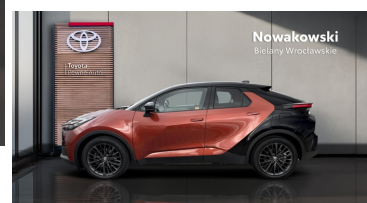

 **Nowakowski**
BIELANY WROCŁAWSKIE

KiNTO

Kup używany samochód w autoryzowanym salonie

-  Sprawdzona i pewna historia pojazdu.
-  Elastyczne formy finansowania.
-  Gwarancja relax aż do 185 000 km lub 10 lat.

uzywane.toyotanowakowski.pl

Toyota C-HR

2.0 PHEV Hybrid Dynamic Force Tokyo Edition |
automat Plug-in 223 KM

KINTO UŻYWANE
dla Firmy

1 495 zł
netto / mies.

KINTO UŻYWANE
dla Ciebie

–
brutto / mies.

KiNTO