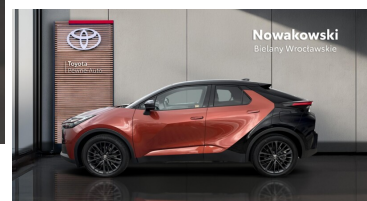

 **Nowakowski**
BIELANY WROCŁAWSKIE

KiNTO

Kup używany samochód w autoryzowanym salonie

-  Sprawdzona i pewna historia pojazdu.
-  Elastyczne formy finansowania.
-  Gwarancja relax aż do 185 000 km lub 10 lat.

uzywane.toyotanowakowski.pl

Toyota C-HR

2.0 PHEV Hybrid Dynamic Force Tokyo Edition |
automat Plug-in 223 KM

KINTO UŻYWANE
dla Firmy

1 529 zł
netto / mies.

KINTO UŻYWANE
dla Ciebie

1 879 zł
brutto / mies.

169 800 zł brutto