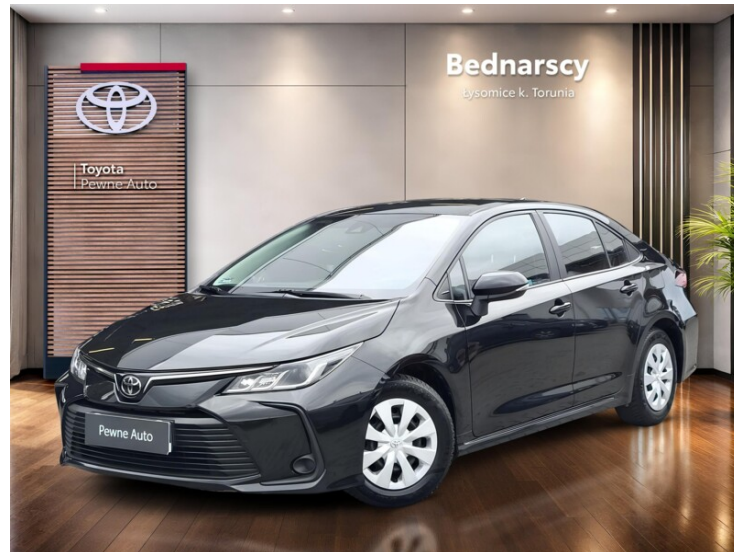

WYPOSAŻENIE

BEZPIECZEŃSTWO

ABS, ASR (kontrola trakcji), Asystent pasa ruchu, Czujnik zmierzchu, ESP (stabilizacja toru jazdy), Isofix, Kurtyny powietrzne, Poduszka powietrzna kierowcy, Poduszka powietrzna pasażera, Poduszki boczne przednie, Światła do jazdy dziennej, Elektroniczna kontrola ciśnienia w oponach

KOMFORT

Bluetooth, Elektryczne szyby przednie, Elektryczne szyby tylne, Elektrycznie ustawiane lusterka, Gniazdo USB, Klimatyzacja manualna, Podgrzewane lusterka boczne, Tempomat aktywny, Wielofunkcyjna kierownica, Wspomaganie kierownicy, Podłokietniki - przód, Zestaw głośnomówiący, Światła do jazdy dziennej diodowe LED, Ekran dotykowy

INNE

Interfejs Android Auto, Interfejs Apple CarPlay

KONTAKT Z DORADCĄ

Łukasz Szauer
Sprzedawca

+48 509901302
lukasz.szauer@toyota.torun.pl

DILER

Toyota Pewne Auto Bednarscy
Łysomice k/Torunia, ul. Gdańska 6

www.toyota.torun.pl
+48 56 6787777
053@toyota-polska.pl
Poniedziałek - Piątek: 09:00-18:00
Sobota: 09:00-15:00

CHARAKTERYSTYKA POJAZDU

POJEMNOŚĆ
1 490 cm³

ROK PRODUKCJI
2022

DATA PIERWSZEJ
REJESTRACJI
2022-03-29

PRZEBIEG
95 143 km

MOC
125 KM

RODZAJ NADWOZIA
Sedan

RODZAJ PALIWA
Benzyna

KOLOR NADWOZIA
Czarny

SKRZYNIA BIEGÓW
Manualna

LICZBA DRZWI/MIEJSC
4/5

NR SYSTEMOWY
#385776

VIN/NUMER
REJESTRACYJNY
NMTBA3BE10R033830/
GD2C614

Sprawdzony stan techniczny

Udokumentowana historia auta