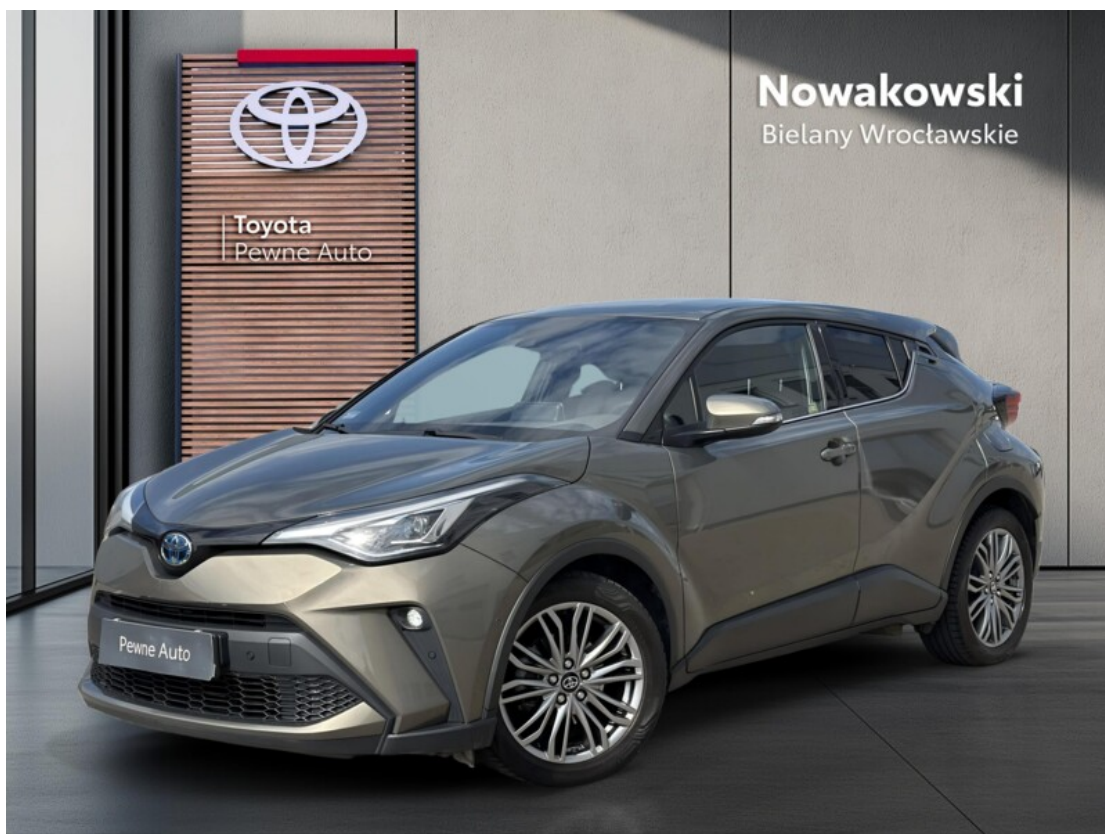

Toyota
Pewne Auto

Nowakowski
Bielany Wrocławskie

KiNTO

Kup używany samochód w autoryzowanym salonie

- Sprawdzona i pewna historia pojazdu.
- Elastyczne formy finansowania.
- Gwarancja relax aż do 185 000 km lub 10 lat.

[używane.toyotanowakowski.pl](#)

Toyota C-HR

1.8 Hybrid Executive | Automat

KiNTO UŻYWANE
dla Firmy

1 152 zł
netto / mies.

KiNTO UŻYWANE
dla Ciebie

–
brutto / mies.

103 900 zł brutto

KiNTO

Okres finansowania 36 mies.
Wpłata własna 15%
Limit 15 000 km

Numer klucza: Przerejestrowanie 03.06

DATA UTWORZENIA
21:53 09.06.2026

Toyota
Pewne Auto

WYPOSAŻENIE

BEZPIECZEŃSTWO

ABS, ASR (kontrola trakcji), Asystent pasa ruchu, Czujnik deszczu, Czujnik zmierzchu, ESP (stabilizacja toru jazdy), Isofix, Kurtyny powietrzne, Ogranicznik prędkości, Poduszka powietrzna chroniąca kolana, Poduszka powietrzna kierowcy, Poduszka powietrzna pasażera, Światła LED, Światła do jazdy dziennej, Światła przeciwmgielne, Elektroniczna kontrola ciśnienia w oponach, Lampy tylne w technologii LED, Aktywny asystent zmiany pasa ruchu