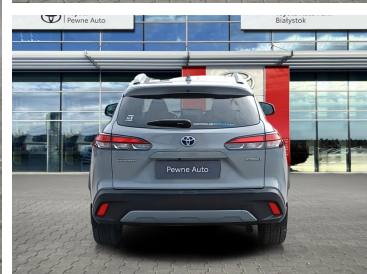

Toyota
Pewne Auto

Toyota Corolla Cross

Corolla Cross 2.0 Hybrid Premiere Edition,
Gwarancja, Faktura VAT

KINTO UŻYWANE
dla Firmy

1 125 zł
netto / mies.

KINTO UŻYWANE
dla Ciebie

1 381 zł
brutto / mies.

KINTO