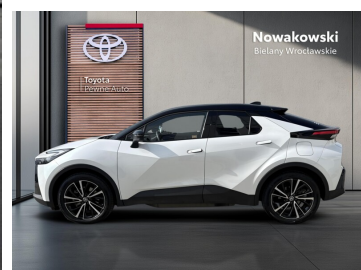

Toyota C-HR

2.0 PHEV Executive | Automat | Plug-in

KiNTO UŻYWANE
dla Firmy

1 367 zł
netto / mies.

KiNTO UŻYWANE
dla Ciebie

1 680 zł
brutto / mies.

159 900 zł brutto

KiNTO

Okres finansowania 36 mies.
Wpłata własna 15%
Limit 15 000 km