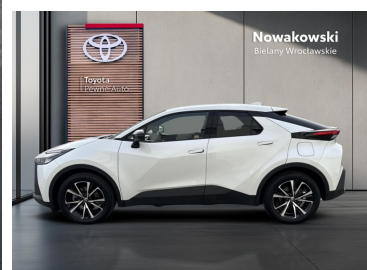

Toyota
Pewne Auto

Nowakowski
Bielany Wrocławskie

KiNTO

Kup używany samochód w autoryzowanym salonie

- Sprawdzona i pewna historia pojazdu.
- Elastyczne formy finansowania.
- Gwarancja relax aż do 185 000 km lub 10 lat.

uzywane.toyotanowakowski.pl

Toyota C-HR

2.0 PHEV Style - Plug In| Automat

KiNTO UŻYWANE
dla Firmy

1 412 zł
netto / mies.

KiNTO UŻYWANE
dla Ciebie

1 735 zł
brutto / mies.

154 900 zł brutto