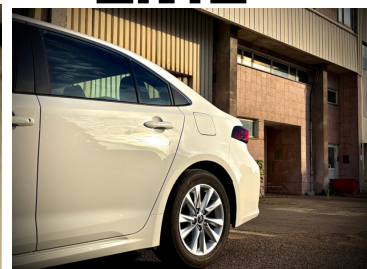

Toyota
Pewne Auto

Toyota Corolla

COMFORT|Tech 1.8 Hybrid 140 KM sedan

KINTO UŻYWANE
dla Firmy

712 zł
netto / mies.

KINTO UŻYWANE
dla Ciebie

875 zł
brutto / mies.

KiNTO