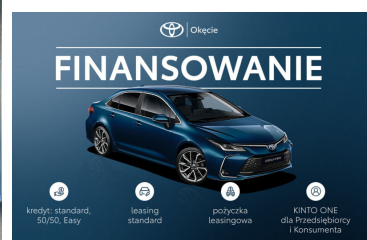

Toyota
Pewne Auto

Toyota Corolla

Toyota Corolla 1.8 Hybrid Comfort|Tech

KINTO UŻYWANE
dla Firmy

901 zł
netto / mies.

KINTO UŻYWANE
dla Ciebie

1 106 zł
brutto / mies.

79 900 zł brutto