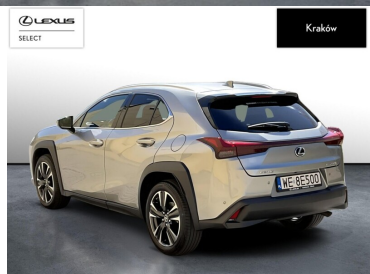

LEXUS UX

LEXUS UX 250H GPF BUSINESS 2WD

136 900 zł brutto

KINTO UŻYWANE

dla Firmy

1 437 zł

netto /mies.

KINTO UŻYWANE

dla Ciebie

1 766 zł

brutto /mies.

Okres finansowania 36 mies.

Wpłata własna 15%

Limit 15 000 km

WYPOSAŻENIE

BEZPIECZEŃSTWO

ABS, ASR (KONTROLA TRAKCJI), ASYSTENT PASA RUCHU, CZUJNIK DESZCZU, CZUJNIK ZMIERZCHU, ESP (STABILIZACJA TORU JAZDY), ISOFIX, KURTYNY POWIETRZNE, PODUSZKA POWIETRZNA CHRONIĄCA KOLANA, PODUSZKA POWIETRZNA KIEROWCY, PODUSZKA POWIETRZNA PASAŻERA, PODUSZKI BOCZNE PRZEDNIE, ŚWIATŁA LED, ŚWIATŁA DO JAZDY DZIENNEJ, ŚWIATŁA PRZECIWMGIELNE, ELEKTRONICZNA KONTROLA CIŚNIENIA W OPONACH, ELEKTRONICZNY SYSTEM ROZDZIAŁU SIŁY HAMOWANIA, LAMPY TYLNE W TECHNOLOGII LED, SPRYSKIWACZE REFLEKTORÓW, SYSTEM WSPOMAGANIA HAMOWANIA, AKTYWNY ASYSTENT ZMIANY PASA RUCHU, OPONY RUNFLAT

KOMFORT

BLUETOOTH, CZUJNIKI PARKOWANIA PRZEDNIE, CZUJNIKI PARKOWANIA TYLNE, ELEKTRYCZNE SZYBY PRZEDNIE, ELEKTRYCZNE SZYBY TYLNE, ELEKTRYCZNIE USTAWIANE LUSTERKA, GNIAZDO USB, KAMERA COFANIA, KLIMATYZACJA DWUSTREFOWA, NAVIGACJA GPS, PODGRZEWANE LUSTERKA BOCZNE, PODGRZEWANE PRZEDNIE SIEDZENIA, PRZYCIEMNIANE SZYBY, TEMPOMAT AKTYWNY, WIELOFUNKCYJNA KIEROWNICA, WSPOMAGANIE KIEROWNICY, DŹWIGNIA ZMIANY BIEGÓW WYKOŃCZONA SKÓRĄ, KIEROWNICA OGRZEWANA, KIEROWNICA SKÓRZANA, LUSTERKA BOCZNE SKŁADANE ELEKTRYCZNIE, PODGRZEWANY FOTEL PASAŻERA, TAPICERKA ALCANTARA, FELGI ALUMINIOWE 18, PODŁOKIETNIKI - PRZÓD, PODŁOKIETNIKI - TYŁ, ZESTAW GŁOŚNOMÓWIĄCY, ŚWIATŁA DO JAZDY DZIENNEJ DIODOWE LED, EKRAŃ DOTYKOWY, GŁOSOWE STEROWANIE FUNKCJAMI POJAZDU, ŁADOWANIE BEZPRZEWODOWE URZĄDZEŃ

INNE

INTERFEJS ANDROID AUTO, INTERFEJS APPLE CARPLAY, RSA - SYSTEM ROZPOZNAWANIA ZNAKÓW DROGOWYCH, RCTA - SYSTEM OSTRZEGANIA O RUCHU POPRZECZNYM Z TYŁU POJAZDU, URUCHAMIANIE SILNIKA BEZ UŻYCIA KLUCZYKÓW, KEYLESS ENTRY I 4 WIĘCEJ

POJEMNOŚĆ
1 987 CM³

MOC
184 KM

ROK PRODUKCJI
2022

PRZEBIEG
23 839 KM

RODZAJ NADWOZIA
SUV

VAT 23%
TAK

SKRZYŃNIA BIEGÓW
AUTOMATYCZNA

RODZAJ PALIWA
HYBRYDA

DATA PIERWSZEJ REJESTRACJI
2023-03-06

KOLOR NADWOZIA
SREBRNY METALIK

KRAJ POCHODZENIA
POLSKA

KRAJ POCHODZENIA/NUMER
REJESTRACYJNY
JTHY65BH502142588
/WE8E500

LEXUS SELECT
UŻYWANE Z SALONU

> KOMPLEKSOWA KONTROLA TECHNICZNA

> INDYWIDUALNA OFERTA FINANSOWA