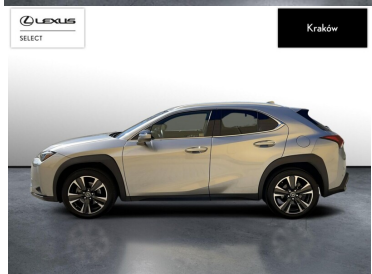

LEXUS UX

LEXUS UX 250H GPF BUSINESS 2WD

136 900 zł brutto

KINTO UŻYWANE

dla Firmy

1 437 zł

netto /mies.

KINTO UŻYWANE

dla Ciebie

1 766 zł

brutto /mies.

Okres finansowania 36 mies.

Wpłata własna 15%

Limit 15 000 km

WYPOSAŻENIE

BEZPIECZEŃSTWO

ABS, ASR (KONTROLA TRAKCJI), ASYSTENT PASA RUCHU, CZUJNIK DESZCZU, CZUJNIK ZMIERZCHU, ESP (STABILIZACJA TORU JAZDY), ISOFIX, KURTYNY POWIETRZNE, PODUSZKA POWIETRZNA CHRONIĄCA KOLANA, PODUSZKA POWIETRZNA KIEROWCY, PODUSZKA POWIETRZNA PASAŻERA, PODUSZKI BOCZNE PRZEDNIE, ŚWIATŁA LED, ŚWIATŁA DO JAZDY DZIENNEJ, ŚWIATŁA PRZECIWMGIELNE, ELEKTRONICZNA KONTROLA CIŚNIENIA W OPONACH, ELEKTRONICZNY SYSTEM ROZDZIAŁU SIŁY HAMOWANIA, LAMPY TYLNE W TECHNOLOGII LED, SPRYSKIWACZE REFLEKTORÓW, SYSTEM WSPOMAGANIA HAMOWANIA, AKTYWNY ASYSTENT ZMIANY PASA RUCHU, OPONY RUNFLAT

KOMFORT

BLUETOOTH, CZUJNIKI PARKOWANIA PRZEDNIE, CZUJNIKI PARKOWANIA TYLNE, ELEKTRYCZNE SZYBY PRZEDNIE, ELEKTRYCZNE SZYBY TYLNE, ELEKTRYCZNIE USTAWIANE LUSTERKA, GNIAZDO USB, KAMERA COFANIA, KLIMATYZACJA DWUSTREFOWA, NAVIGACJA GPS, PODGRZEWANE LUSTERKA BOCZNE, PODGRZEWANE PRZEDNIE SIEDZENIA, PRZYCIEMNIANE SZYBY, TEMPOMAT AKTYWNY, WIELOFUNKCYJNA KIEROWNICA, WSPOMAGANIE KIEROWNICY, DŹWIGNIA ZMIANY BIEGÓW WYKOŃCZONA SKÓRĄ, KIEROWNICA OGRZEWANA, KIEROWNICA SKÓRZANA, LUSTERKA BOCZNE SKŁADANE ELEKTRYCZNIE, PODGRZEWANY FOTEL PASAŻERA, TAPICERKA ALCANTARA, FELGI ALUMINIOWE 18, PODŁOKIETNIKI - PRZÓD, PODŁOKIETNIKI - TYŁ, ZESTAW GŁOŚNOMÓWIĄCY, ŚWIATŁA DO JAZDY DZIENNEJ DIODOWE LED, EKRAŃ DOTYKOWY, GŁOSOWE STEROWANIE FUNKCJAMI POJAZDU, ŁADOWANIE BEZPRZEWODOWE URZĄDZEŃ

INNE

INTERFEJS ANDROID AUTO, INTERFEJS APPLE CARPLAY, RSA - SYSTEM ROZPOZNAWANIA ZNAKÓW DROGOWYCH, RCTA - SYSTEM OSTRZEGANIA O RUCHU POPRZECZNYM Z TYŁU POJAZDU, URUCHAMIANIE SILNIKA BEZ UŻYCIA KLUCZYKÓW, KEYLESS ENTRY I 4 WIĘCEJ

POJEMNOŚĆ
1 987 CM³

MOC
184 KM

ROK PRODUKCJI
2022

PRZEBIEG
23 839 KM

RODZAJ NADWOZIA
SUV

VAT 23%
TAK

SKRZYŃNIA BIEGÓW
AUTOMATYCZNA

RODZAJ PALIWA
HYBRYDA

DATA PIERWSZEJ REJESTRACJI
2023-03-06

KOLOR NADWOZIA
SREBRNY METALIK

KRAJ POCHODZENIA
POLSKA

KRAJ POCHODZENIA/NUMER
REJESTRACYJNY
JTHY65BH502142588
/WE8E500

LEXUS SELECT
UŻYWANE Z SALONU

> KOMPLEKSOWA KONTROLA TECHNICZNA

> INDYWIDUALNA OFERTA FINANSOWA