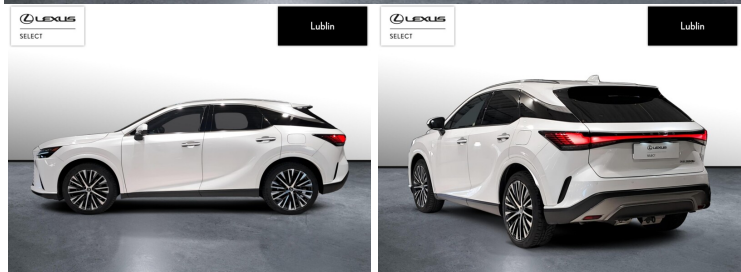

KOMFORT

ASYSTENT PARKOWANIA, BLUETOOTH, CZUJNIKI PARKOWANIA PRZEDNIE, CZUJNIKI PARKOWANIA TYLNE, ELEKTRYCZNE SZYBY PRZEDNIE, ELEKTRYCZNE SZYBY TYLNE, ELEKTRYCZNIE USTAWIANE FOTELE, ELEKTRYCZNIE USTAWIANE LUSTERKA, GNIAZDO USB, KAMERA COFANIA, ŁOPATKI ZMIANY BIEGÓW, NAVIGACJA GPS, PODGRZEWANE LUSTERKA BOCZNE, PODGRZEWANE PRZEDNIE SIEDZENIA, PRZYCIEMNIANE SZYBY, TAPICERKA SKÓRZANA, TEMPOMAT AKTYWNY, WIELOFUNKCYJNA KIEROWNICA, WSPOMAGANIE KIEROWNICY, DŹWIGNIA ZMIANY BIEGÓW WYKOŃCZONA SKÓRĄ, KIEROWNICA OGRZEWANA, KIEROWNICA SKÓRZANA, LUSTERKA BOCZNE SKŁADANE ELEKTRYCZNIE, PODGRZEWANY FOTEL PASAŻERA I 27 WIĘCEJ

POJEMNOŚĆ
2 487 CM³

MOC
190 KM

ROK PRODUKCJI
2023

PRZEBIEG
39 754 KM

RODZAJ NADWOZIA
SUV

VAT 23%
TAK

SKRZYNIA BIEGÓW
AUTOMATYCZNA

RODZAJ PALIWA
HYBRYDA

DATA PIERWSZEJ REJESTRACJI
2024-01-31

KOLOR NADWOZIA
BIAŁY

KRAJ POCHODZENIA
POLSKA

KRAJ POCHODZENIA/NUMER
REJESTRACYJNY
**JTJCJBJA202023519
/BI824HU**

LEXUS SELECT
UŻYWANE Z SALONU

> KOMPLEKSOWA KONTROLA TECHNICZNA

> INDYWIDUALNA OFERTA FINANSOWA

Numer klucza: 1

Robert Stec
880 355 349

robert.stec@lexus-lublin.pl

Lublin

Kalinówka, KALINÓWKA 18
K/LUBLINA

www.pewneauto.pl/dealer/289