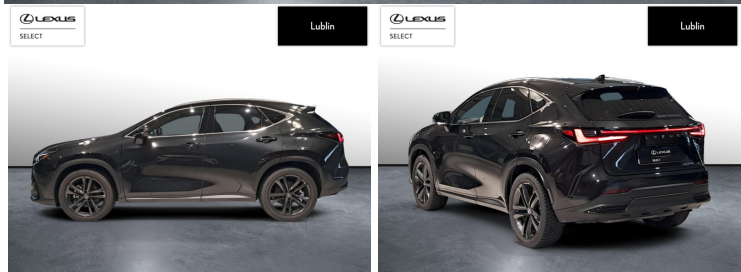

LEXUS NX

NX 350H PRESTIGE DESIGN TAZUNA..

207 000 zł brutto

KINTO UŻYWANE

dla Firmy

1 703 zł

netto /mies.

KINTO UŻYWANE

dla Ciebie

2 093 zł

brutto /mies.

Okres finansowania 36 mies.

Wpłata własna 15%

Limit 15 000 km

POJEMNOŚĆ
2 487 CM³MOC
243 KMROK PRODUKCJI
2023PRZEBIEG
46 445 KMRODZAJ NADWOZIA
SUVVAT 23%
TAKSKRZYNIA BIEGÓW
AUTOMATYCZNARODZAJ PALIWA
HYBRYDADATA PIERWSZEJ REJESTRACJI
2024-02-27KOLOR NADWOZIA
CZARNYKRAJ POCHODZENIA
POLSKAKRAJ POCHODZENIA/NUMER
REJESTRACYJNY
JTJCKBEZ405019385
/BI345HW