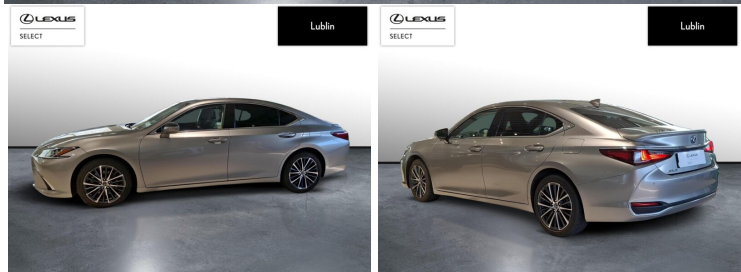

LEXUS ES

300H BUSINESS EDITION FV23%

168 000 zł brutto /

WYPOSAŻENIE

BEZPIECZEŃSTWO

ABS, ASR (KONTROLA TRAKCJI), ASYSTENT PASA RUCHU, CZUJNIK DESZCZU, CZUJNIK ZMIERZCHU, ESP (STABILIZACJA TORU JAZDY), ISOFIX, KURTINY POWIETRZNE, PODUSZKA POWIETRZNA CHRONIĄCA KOLANA, PODUSZKA POWIETRZNA KIEROWCY, PODUSZKA POWIETRZNA PASAŻERA, PODUSZKI BOCZNE PRZEDNIE, PODUSZKI BOCZNE TYLNE, ŚWIATŁA LED, ŚWIATŁA DO JAZDY DZIENNEJ, ŚWIATŁA PRZECIWMGIELNE, ELEKTRONICZNA KONTROLA CIŚNIENIA W OPONACH, ELEKTRONICZNY SYSTEM ROZDZIAŁU SIŁY HAMOWANIA, LAMPY TYLNE W TECHNOLOGII LED, PODUSZKA KOLAN PASAŻERA, SPRYSKIWACZE REFLEKTORÓW, SYSTEM WSPOMAGANIA HAMOWANIA, BOCZNA PODUSZKA POWIETRZNA KIEROWCY, KONTROLA ODLEGŁOŚCI

KOMFORT

BLUETOOTH, CZUJNIKI PARKOWANIA PRZEDNIE, CZUJNIKI PARKOWANIA TYLNE, ELEKTRYCZNE SZYBY PRZEDNIE, ELEKTRYCZNE SZYBY TYLNE, ELEKTRYCZNIE USTAWIANE FOTELE, ELEKTRYCZNIE USTAWIANE LUSTERKA, GNIAZDO USB, KAMERA COFANIA, KLIMATYZACJA DWUSTREFOWA, ŁOPATKI ZMIANY BIEGÓW, NAWIGACJA GPS, PODGRZEWANE LUSTERKA BOCZNE, PODGRZEWANE PRZEDNIE SIEDZENIA, PRZYCIEMNIANE SZYBY, TAPICERKA SKÓRZANA, TEMPOMAT AKTYWNY, WIELOFUNKCYJNA KIEROWNICA, WSPOMAGANIE KIEROWNICY, DŹWIGNIA ZMIANY BIEGÓW WYKOŃCZONA SKÓRĄ, KIEROWNICA OGRZEWANA, KIEROWNICA SKÓRZANA, LUSTERKA BOCZNE SKŁADANE ELEKTRYCZNIE, PODGRZEWANY FOTEL PASAŻERA, WSPOMAGANIE RUSZANIA POD GÓRĘ, ELEKTRYCZNIE USTAWIANY FOTEL KIEROWCY, FELGI ALUMINIOWE 18, PODŁOKIETNIKI - PRZÓD, PODŁOKIETNIKI - TYŁ, ZESTAW GŁOŚNOMÓWIĄCY, KEYLESS GO, ŚWIATŁA DO JAZDY DZIENNEJ DIODOWE LED, EKRAŃ DOTYKOWY, ŁADOWANIE BEZPRZEWODOWE URZĄDZEŃ

INNE

INTERFEJS ANDROID AUTO, INTERFEJS APPLE CARPLAY I 6 WIĘCEJ

POJEMNOŚĆ
2 487 CM³

MOC
218 KM

ROK PRODUKCJI
2023

PRZEBIEG
57 000 KM

RODZAJ NADWOZIA
SEDAN

SKRZYNIA BIEGÓW
AUTOMATYCZNA

RODZAJ PALIWA
HYBRYDA

DATA PIERWSZEJ REJSTRACJI
2024-03-05

KOLOR NADWOZIA
SREBRNY

KRAJ POCHODZENIA
POLSKA

KRAJ POCHODZENIA/NUMER
REJSTRACYJNY
JTHB21B1402220369
/BI488HW

LEXUS SELECT
UŻYWANE Z SALONU

> KOMPLEKSOWA KONTROLA TECHNICZNA