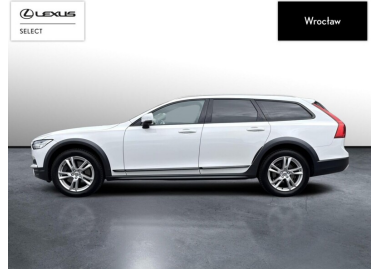

VOLVO V90 CROS...

V90 CROSS COUNTRY D4 AWD | 360..

104 900 zł brutto /

WYPOSAŻENIE

BEZPIECZEŃSTWO

ABS, ASR (KONTROLA TRAKCJI), ASYSTENT PASA RUCHU, CZUJNIK DESZCZU, CZUJNIK ZMIERZCHU, ESP (STABILIZACJA TORU JAZDY), ISOFIX, KURTINY POWIETRZNE, PODUSZKA POWIETRZNA CHRONIĄCA KOLANĄ, PODUSZKI BOCZNE PRZEDNIE, PODUSZKI BOCZNE TYLNE, ŚWIATŁA LED, ŚWIATŁA DO JAZDY DZIENNEJ, ELEKTRONICZNA KONTROLA CIŚNIENIA W Oponach, LAMPY TYLNE W TECHNOLOGII LED, ASYSTENT HAMOWANIA - BRAKE ASSIST, AKTYWNY ASYSTENT HAMOWANIA AWARYJNEGO, ASYSTENT ZAPOBIEGANIA KOLIZJOM NA SKRZYŻOWANIU, AKTYWNY ASYSTENT ZMIANY PASA RUCHU, ASYSTENT (CZUJNIK) MARTWEGO POLA

KOMFORT

BLUETOOTH, CZUJNIKI PARKOWANIA PRZEDNIE, CZUJNIKI PARKOWANIA TYLNE, ELEKTRYCZNE SZYBY PRZEDNIE, ELEKTRYCZNE SZYBY TYLNE, ELEKTRYCZNIE USTAWIANE FOTELE, GNIAZDO USB, KLIMATYZACJA DWUSTREFOWA, NAWIGACJA GPS, SYSTEM START-STOP, TEMPOMAT AKTYWNY, KIEROWNICA SKÓRZANA, KLIMATYZACJA DLA PASAŻERÓW Z TYŁU, KAMERA PANORAMICZNA 360, CYFROWY KLUCZYK, ZESTAW GŁOŚNOMÓWIĄCY, EKRAŃ DOTYKOWY

INNE

INTERFEJS ANDROID AUTO, INTERFEJS APPLE CARPLAY, RCTA - SYSTEM OSTRZEGANIA O RUCHU POPRZECZNYM Z TYŁU POJAZDU, ASYSTENT HAMOWANIA AWARYJNEGO W MIEŚCIE, ASYSTENT ŚWIATEŁ DROGOWYCH

POJEMNOŚĆ
1 969 CM³

MOC
190 KM

ROK PRODUKCJI
2019

PRZEBIEG
139 928 KM

RODZAJ NADWOZIA
KOMBI

SKRZYŃNIA BIEGÓW
AUTOMATYCZNA

RODZAJ PALIWA
DIESEL

DATA PIERWSZEJ REJESTRACJI
2019-02-19

KOLOR NADWOZIA
BIAŁY

KRAJ POCHODZENIA
POLSKA

KRAJ POCHODZENIA/NUMER
REJESTRACYJNY
**YV1PZA8UCK1081077
/WI789JA**

LEXUS SELECT
UŻYWANE Z SALONU

> KOMPLEKSOWA KONTROLA TECHNICZNA

> INDYWIDUALNA OFERTA FINANSOWA