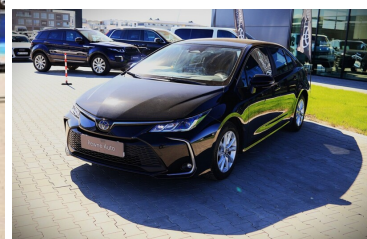

Toyota
Pewne Auto

Toyota Corolla

COMFORT 1.8 Hybrid 140 KM sedan

KINTO UŻYWANE
dla Firmy

664 zł
netto / mies.

KINTO UŻYWANE
dla Ciebie

—
brutto / mies.

91 900 zł brutto

KiNTO

Okres finansowania 36 mies.
Wpłata własna 15%
Limit 15 000 km

Numer klucza: 162

DATA UTWORZENIA
22:41 28.05.2026

Toyota
Pewne Auto

WYPOSAŻENIE

BEZPIECZEŃSTWO

ABS, ASR (kontrola trakcji), Asystent pasa ruchu, Czujnik deszczu, Czujnik zmierzchu, ESP (stabilizacja toru jazdy), Isofix, Kurtyny powietrzne, Poduszka powietrzna chroniąca kolana, Poduszka powietrzna kierowcy, Poduszka powietrzna pasażera, Poduszki boczne przednie, Światła do jazdy dziennej, Światła przeciwmgielne, Elektroniczna kontrola ciśnienia w oponach, Elektroniczny system rozdziału siły hamowania, System powiadamiania o wypadku, Aktywny asystent zmiany pasa ruchu