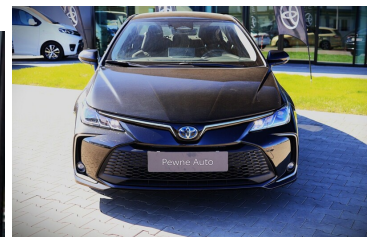

Toyota
Pewne Auto

Toyota Corolla

COMFORT 1.8 Hybrid 140 KM sedan

KINTO UŻYWANE
dla Firmy

664 zł
netto / mies.

KINTO UŻYWANE
dla Ciebie

—
brutto / mies.

91 900 zł brutto

KiNTO

Okres finansowania 36 mies.
Wpłata własna 15%
Limit 15 000 km

Numer klucza: 162

DATA UTWORZENIA
22:41 28.05.2026

Toyota
Pewne Auto

WYPOSAŻENIE

BEZPIECZEŃSTWO

ABS, ASR (kontrola trakcji), Asystent pasa ruchu, Czujnik deszczu, Czujnik zmierzchu, ESP (stabilizacja toru jazdy), Isofix, Kurtyny powietrzne, Poduszka powietrzna chroniąca kolana, Poduszka powietrzna kierowcy, Poduszka powietrzna pasażera, Poduszki boczne przednie, Światła do jazdy dziennej, Światła przeciwmgielne, Elektroniczna kontrola ciśnienia w oponach, Elektroniczny system rozdziału siły hamowania, System powiadamiania o wypadku, Aktywny asystent zmiany pasa ruchu