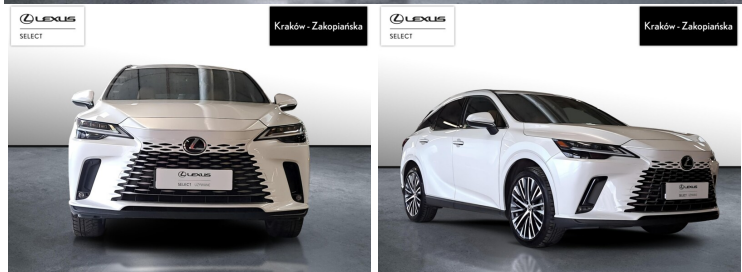

LEXUS RX

350H PRESTIGE FV23 % 1 REJ. 2023 R.

234 900 zł brutto

KINTO UŻYWANE

dla Firmy

2 690 zł

netto /mies.

KINTO UŻYWANE

dla Ciebie

3 307 zł

brutto /mies.

Okres finansowania 36 mies.

Wpłata własna 15%

Limit 15 000 km

POJEMNOŚĆ
2 487 CM³MOC
190 KMROK PRODUKCJI
2022PRZEBIEG
39 135 KMRODZAJ NADWOZIA
SUVVAT 23%
TAKSKRZYNIA BIEGÓW
AUTOMATYCZNARODZAJ PALIWA
HYBRYDADATA PIERWSZEJ REJESTRACJI
2023-02-16KOLOR NADWOZIA
BIAŁY METALIKKRAJ POCHODZENIA
POLSKAKRAJ POCHODZENIA/NUMER
REJESTRACYJNY
JTJCJBJA102000913
/KK74332