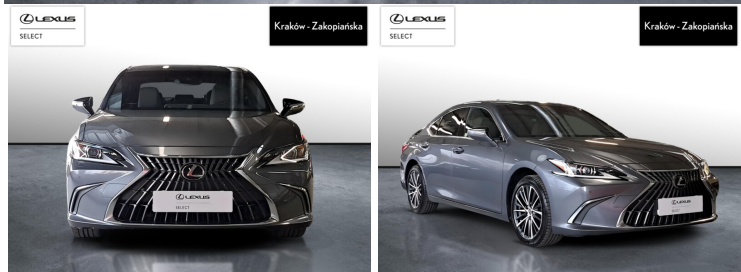

LEXUS ES

300H BUSINESS EDITION, FVAT23%

169 900 zł brutto

KINTO UŻYWANE

dla Firmy

1 479 zł

netto /mies.

KINTO UŻYWANE

dla Ciebie

1 818 zł

brutto /mies.

Okres finansowania 36 mies.

Wpłata własna 15%

Limit 15 000 km

POJEMNOŚĆ
2 487 CM³MOC
218 KMROK PRODUKCJI
2023PRZEBIEG
22 586 KMRODZAJ NADWOZIA
SEDANVAT 23%
TAKSKRZYNIA BIEGÓW
AUTOMATYCZNARODZAJ PALIWA
HYBRYDADATA PIERWSZEJ REJESTRACJI
2024-02-29KOLOR NADWOZIA
SZARYKRAJ POCHODZENIA
POLSKAKRAJ POCHODZENIA/NUMER
REJESTRACYJNY
JTHB21B1X02220585
/KK3364G