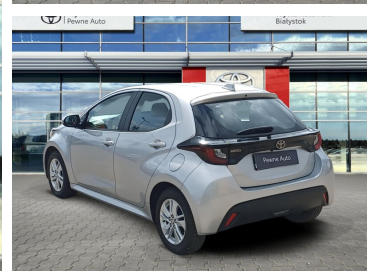

Toyota  
Pewne Auto

**69 900 zł brutto**

Toyota  
Pewne Auto