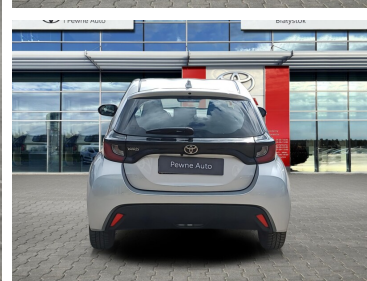

Toyota  
Pewne Auto

**69 900 zł brutto**

Toyota  
Pewne Auto