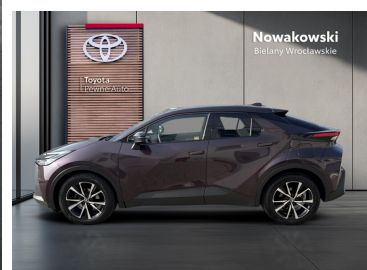

Toyota  
Pewne Auto

Nowakowski  
Bielany Wrocławskie

KiNTO

Kup używany samochód w autoryzowanym salonie

- ✓ Sprawdzona i pewna historia pojazdu.
- ✓ Elastyczne formy finansowania.
- ✓ Gwarancja relax aż do 185 000 km lub 10 lat.

# Toyota C-HR