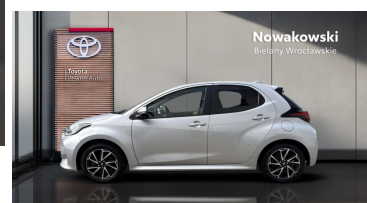

 Nowakowski
Bielany Wrocławskie

KiNTO

Kup używany samochód w autoryzowanym salonie

-  Sprawdzona i pewna historia pojazdu.
-  Elastyczne formy finansowania.
-  Gwarancja relax aż do 185 000 km lub 10 lat.

[używane.toyotanowakowski.pl](#)

Toyota Yaris

Hybrid 1.5 Comfort Style + Tech | Automat

KiNTO UŻYWANE
dla Firmy

926 zł
netto / mies.

KiNTO UŻYWANE
dla Ciebie

–
brutto / mies.

82 900 zł brutto