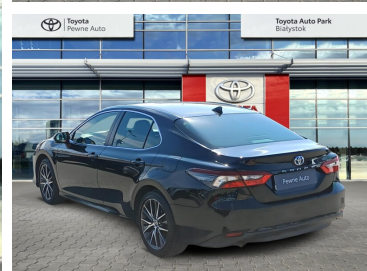

Toyota
Pewne Auto

Toyota Camry

Camry 2.5 Hybrid Prestige Gwarancja 12 miesięcy, Faktura VAT

KINTO UŻYWANE
dla Firmy

1 234 zł
netto / mies.

KINTO UŻYWANE
dla Ciebie

–
brutto / mies.

KINTO