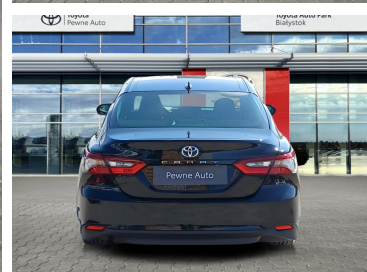

Toyota
Pewne Auto

Toyota Camry

Camry 2.5 Hybrid Prestige Gwarancja 12 miesięcy, Faktura VAT

KINTO UŻYWANE
dla Firmy

1 234 zł
netto / mies.

KINTO UŻYWANE
dla Ciebie

–
brutto / mies.

KINTO

Okres finansowania 36 mies.
Wpłata własna 15%
Limit 15 000 km

122 900 zł brutto