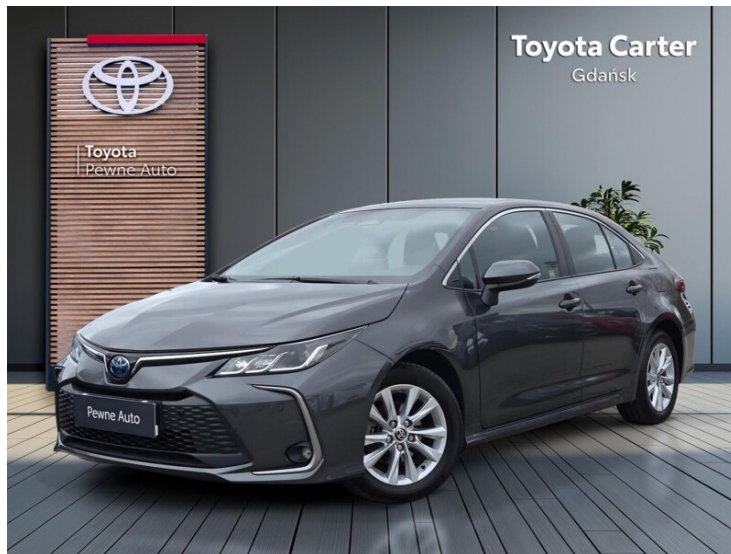

🕒 Poniedziałek - Piątek: 09:00-19:00
Sobota: 10:00-15:00

CHARAKTERYSTYKA POJAZDU

POJEMNOŚĆ
1 798 cm³

ROK PRODUKCJI
2025

DATA PIERWSZEJ
REJESTRACJI
2025-03-18

PRZEBIEG
14 974 km

MOC
140 KM

RODZAJ NADWOZIA
Sedan