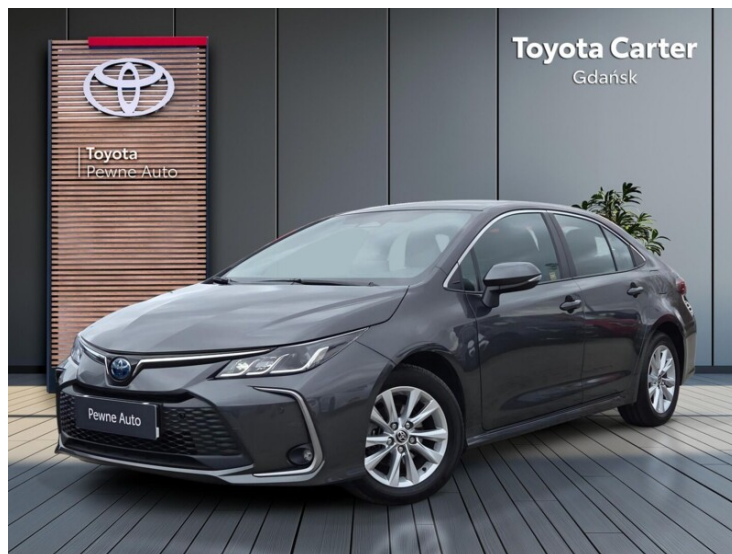

🕒 Poniedziałek - Piątek: 09:00-19:00
Sobota: 10:00-15:00

CHARAKTERYSTYKA POJAZDU

POJEMNOŚĆ
1 798 cm³

ROK PRODUKCJI
2025

DATA PIERWSZEJ
REJESTRACJI
2025-03-18

PRZEBIEG
14 974 km

MOC
140 KM

RODZAJ NADWOZIA
Sedan