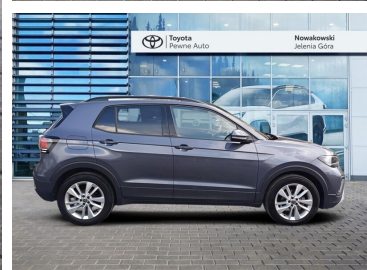

Toyota  
Pewne Auto

# Volkswagen T-Cross

1.0 TSI Life DSG

87 900 zł brutto

**Toyota**  
Pewne Auto