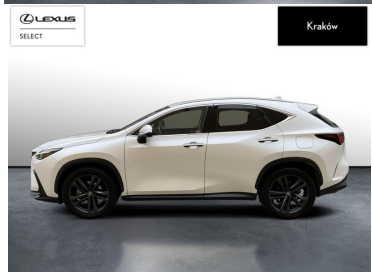

LEXUS NX

LEXUS NX 350H PRESTIGE AWD

229 900 zł brutto

WYPOSAŻENIE

BEZPIECZEŃSTWO

ABS, ASR (KONTROLA TRAKCJI), ASYSTENT PASA RUCHU, CZUJNIK DESZCZU, CZUJNIK ZMIERZCHU, ESP (STABILIZACJA TORU JAZDY), ISOFIX, KURTYNY POWIETRZNE, OGRANICZNIK PRĘDKOŚCI, PODUSZKA POWIETRZNA CHRONIĄCA KOLANA, PODUSZKA POWIETRZNA KIEROWCY, PODUSZKA POWIETRZNA PASAŻERA, PODUSZKI BOCZNE PRZEDNIE, PODUSZKI BOCZNE TYLNE, ŚWIATŁA LED, ŚWIATŁA DO JAZDY DZIENNEJ, ŚWIATŁA PRZECIWMGIELNE, ELEKTRONICZNA KONTROLA CIŚNIENIA W OPONACH, ELEKTRONICZNY SYSTEM ROZDZIAŁU SIŁY HAMOWANIA, LAMPY DOŚWIELAJĄCE ZAKRĘT, LAMPY TYLNE W TECHNOLOGII LED, PODUSZKA KOLAN PASAŻERA, SPRYSKIWACZE REFLEKTORÓW, SYSTEM WSPOMAGANIA HAMOWANIA, BOCZNA PODUSZKA POWIETRZNA KIEROWCY, KURTYNY POWIETRZNE - TYŁ, ASYSTENT HAMOWANIA - BRAKE ASSIST, AKTYWNY ASYSTENT HAMOWANIA AWARYJNEGO, SYSTEM OSTRZEGAJĄCY O MOŻLIWEJ KOLIZJI, KONTROLA ODLEGŁOŚCI, AKTYWNY ASYSTENT ZMIANY PASA RUCHU, ASYSTENT (CZUJNIK) MARTWEGO POLA

POJEMNOŚĆ
2 487 CM³MOC
243 KMROK PRODUKCJI
2024PRZEBIEG
22 169 KMRODZAJ NADWOZIA
SUVVAT 23%
TAKSKRZYNIA BIEGÓW
AUTOMATYCZNARODZAJ PALIWA
HYBRYDADATA PIERWSZEJ REJESTRACJI
2025-03-17KOLOR NADWOZIA
BIAŁY METALIKKRAJ POCHODZENIA
POLSKAKRAJ POCHODZENIA/NUMER
REJESTRACYJNY
JTJCKBEZ705029568
/KK9856LLEXUS SELECT
UŻYWANE Z SALONU