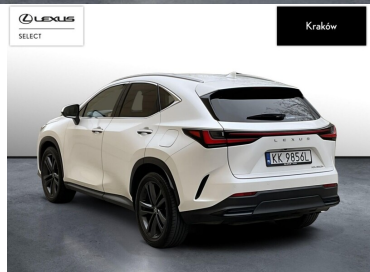

LEXUS NX

LEXUS NX 350H PRESTIGE AWD

229 900 zł brutto

WYPOSAŻENIE

BEZPIECZEŃSTWO

ABS, ASR (KONTROLA TRAKCJI), ASYSTENT PASA RUCHU, CZUJNIK DESZCZU, CZUJNIK ZMIERZCHU, ESP (STABILIZACJA TORU JAZDY), ISOFIX, KURTYNY POWIETRZNE, OGRANICZNIK PRĘDKOŚCI, PODUSZKA POWIETRZNA CHRONIĄCA KOLANA, PODUSZKA POWIETRZNA KIEROWCY, PODUSZKA POWIETRZNA PASAŻERA, PODUSZKI BOCZNE PRZEDNIE, PODUSZKI BOCZNE TYLNE, ŚWIATŁA LED, ŚWIATŁA DO JAZDY DZIENNEJ, ŚWIATŁA PRZECIWMGIELNE, ELEKTRONICZNA KONTROLA CIŚNIENIA W OPONACH, ELEKTRONICZNY SYSTEM ROZDZIAŁU SIŁY HAMOWANIA, LAMPY DOŚWIELAJĄCE ZAKRĘT, LAMPY TYLNE W TECHNOLOGII LED, PODUSZKA KOLAN PASAŻERA, SPRYSKIWACZE REFLEKTORÓW, SYSTEM WSPOMAGANIA HAMOWANIA, BOCZNA PODUSZKA POWIETRZNA KIEROWCY, KURTYNY POWIETRZNE - TYŁ, ASYSTENT HAMOWANIA - BRAKE ASSIST, AKTYWNY ASYSTENT HAMOWANIA AWARYJNEGO, SYSTEM OSTRZEGAJĄCY O MOŻLIWEJ KOLIZJI, KONTROLA ODLEGŁOŚCI, AKTYWNY ASYSTENT ZMIANY PASA RUCHU, ASYSTENT (CZUJNIK) MARTWEGO POLA

POJEMNOŚĆ
2 487 CM³MOC
243 KMROK PRODUKCJI
2024PRZEBIEG
22 169 KMRODZAJ NADWOZIA
SUVVAT 23%
TAKSKRZYNIA BIEGÓW
AUTOMATYCZNARODZAJ PALIWA
HYBRYDADATA PIERWSZEJ REJESTRACJI
2025-03-17KOLOR NADWOZIA
BIAŁY METALIKKRAJ POCHODZENIA
POLSKAKRAJ POCHODZENIA/NUMER
REJESTRACYJNY
JTJCKBEZ705029568
/KK9856LLEXUS SELECT
UŻYWANE Z SALONU