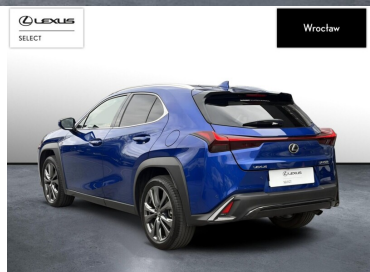

LEXUS UX

250H GPF F SPORT DESIGN PLUS 2W...

137 900 zł brutto

KINTO UŻYWANE

dla Firmy

1 213 zł

netto /mies.

KINTO UŻYWANE

dla Ciebie

1 490 zł

brutto /mies.

Okres finansowania 36 mies.

Wpłata własna 15%

Limit 15 000 km

WYPOSAŻENIE

BEZPIECZEŃSTWO

ABS, ASR (KONTROLA TRAKCJI), ASYSTENT PASA RUCHU, CZUJNIK DESZCZU, CZUJNIK ZMIERZCHU, ESP (STABILIZACJA TORU JAZDY), ISOFIX, KURTYNY POWIETRZNE, PODUSZKA POWIETRZNA CHRONIĄCA KOLANĄ, PODUSZKA POWIETRZNA KIEROWCY, PODUSZKA POWIETRZNA PASAŻERA, PODUSZKI BOCZNE PRZEDNIE, PODUSZKI BOCZNE TYLNE, ŚWIATŁA LED, ŚWIATŁA DO JAZDY DZIENNEJ, ŚWIATŁA PRZECIWMGIELNE, ELEKTRONICZNA KONTROLA CIŚNIENIA W OPONACH, ELEKTRONICZNY SYSTEM ROZDZIAŁU SIŁY HAMOWANIA, LAMPY TYLNE W TECHNOLOGII LED, SYSTEM WSPOMAGANIA HAMOWANIA, BOCZNA PODUSZKA POWIETRZNA KIEROWCY, ASYSTENT HAMOWANIA - BRAKE ASSIST, AKTYWNY ASYSTENT HAMOWANIA AWARYJNEGO, KONTROLA ODLEGŁOŚCI, AKTYWNY ASYSTENT ZMIANY PASA RUCHU, ASYSTENT (CZUJNIK) MARTWEGO POLA

KOMFORT

BLUETOOTH, CZUJNIKI PARKOWANIA PRZEDNIE, CZUJNIKI PARKOWANIA TYLNE, ELEKTRYCZNE SZYBY PRZEDNIE, ELEKTRYCZNE SZYBY TYLNE, ELEKTRYCZNIE USTAWIANE LUSTERKA, GNIAZDO USB, KAMERA COFANIA, KLIMATYZACJA DWUSTREFOWA, NAWIGACJA GPS, PODGRZEWANE LUSTERKA BOCZNE, PODGRZEWANE PRZEDNIE SIEDZENIA, PRZYCIEMNIANE SZYBY, TAPICERKA SKÓRZANA, TEMPOMAT AKTYWNY, WIELOFUNKCYJNA KIEROWNICA, WSPOMAGANIE KIEROWNICY, DŹWIGNIA ZMIANY BIEGÓW WYKOŃCZONA SKÓRĄ, KIEROWNICA OGRZEWANA, KIEROWNICA SKÓRZANA, LUSTERKA BOCZNE SKŁADANE ELEKTRYCZNIE, PODGRZEWANY FOTEL PASAŻERA, WSPOMAGANIE RUSZANIA POD GÓRĘ, FELGI ALUMINIOWE 18, PODŁOKIETNIKI - PRZÓD, PODŁOKIETNIKI - TYŁ, ZESTAW GŁOŚNOMÓWIĄCY, KEYLESS GO, ŚWIATŁA DO JAZDY DZIENNEJ DIODOWE LED, EKRAŃ DOTYKOWY, GŁOSOWE STEROWANIE FUNKCJAMI POJAZDU, ŁADOWANIE BEZPRZEWODOWE URZĄDZEŃ

INNE

INTERFEJS ANDROID AUTO I 8 WIĘCEJ

POJEMNOŚĆ
1 987 CM³

MOC
184 KM

ROK PRODUKCJI
2023

PRZEBIEG
21 735 KM

RODZAJ NADWOZIA
SUV

VAT 23%
TAK

SKRZYŃNIA BIEGÓW
AUTOMATYCZNA

RODZAJ PALIWA
HYBRYDA

DATA PIERWSZEJ REJSTRACJI
2023-12-27

KOLOR NADWOZIA
NIEBIESKI METALIK

KRAJ POCHODZENIA
POLSKA

KRAJ POCHODZENIA/NUMER
REJSTRACYJNY
JTHY65BHX02178101
/DW5XC38

LEXUS SELECT
UŻYWANE Z SALONU

- > GWARANCJA 60 MC
- > INDYWIDUALNA OFERTA FINANSOWA

- > KOMPLEKSOWA KONTROLA TECHNICZNA