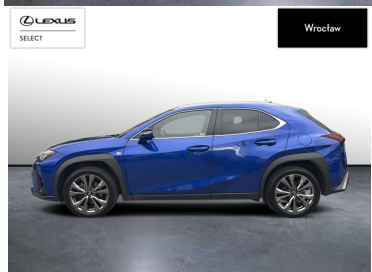

LEXUS UX

250H GPF F SPORT DESIGN PLUS 2W...

137 900 zł brutto

KINTO UŻYWANE

dla Firmy

1 213 zł

netto /mies.

KINTO UŻYWANE

dla Ciebie

1 490 zł

brutto /mies.

Okres finansowania 36 mies.

Wpłata własna 15%

Limit 15 000 km

WYPOSAŻENIE

BEZPIECZEŃSTWO

ABS, ASR (KONTROLA TRAKCJI), ASYSTENT PASA RUCHU, CZUJNIK DESZCZU, CZUJNIK ZMIERZCHU, ESP (STABILIZACJA TORU JAZDY), ISOFIX, KURTYNY POWIETRZNE, PODUSZKA POWIETRZNA CHRONIĄCA KOLANĄ, PODUSZKA POWIETRZNA KIEROWCY, PODUSZKA POWIETRZNA PASAŻERA, PODUSZKI BOCZNE PRZEDNIE, PODUSZKI BOCZNE TYLNE, ŚWIATŁA LED, ŚWIATŁA DO JAZDY DZIENNEJ, ŚWIATŁA PRZECIWMGIELNE, ELEKTRONICZNA KONTROLA CIŚNIENIA W OPONACH, ELEKTRONICZNY SYSTEM ROZDZIAŁU SIŁY HAMOWANIA, LAMPY TYLNE W TECHNOLOGII LED, SYSTEM WSPOMAGANIA HAMOWANIA, BOCZNA PODUSZKA POWIETRZNA KIEROWCY, ASYSTENT HAMOWANIA - BRAKE ASSIST, AKTYWNY ASYSTENT HAMOWANIA AWARYJNEGO, KONTROLA ODLEGŁOŚCI, AKTYWNY ASYSTENT ZMIANY PASA RUCHU, ASYSTENT (CZUJNIK) MARTWEGO POLA

KOMFORT

BLUETOOTH, CZUJNIKI PARKOWANIA PRZEDNIE, CZUJNIKI PARKOWANIA TYLNE, ELEKTRYCZNE SZYBY PRZEDNIE, ELEKTRYCZNE SZYBY TYLNE, ELEKTRYCZNIE USTAWIANE LUSTERKA, GNIAZDO USB, KAMERA COFANIA, KLIMATYZACJA DWUSTREFOWA, NAWIGACJA GPS, PODGRZEWANE LUSTERKA BOCZNE, PODGRZEWANE PRZEDNIE SIEDZENIA, PRZYCIEMNIANE SZYBY, TAPICERKA SKÓRZANA, TEMPOMAT AKTYWNY, WIELOFUNKCYJNA KIEROWNICA, WSPOMAGANIE KIEROWNICY, DŹWIGNIA ZMIANY BIEGÓW WYKOŃCZONA SKÓRĄ, KIEROWNICA OGRZEWANA, KIEROWNICA SKÓRZANA, LUSTERKA BOCZNE SKŁADANE ELEKTRYCZNIE, PODGRZEWANY FOTEL PASAŻERA, WSPOMAGANIE RUSZANIA POD GÓRĘ, FELGI ALUMINIOWE 18, PODŁOKIETNIKI - PRZÓD, PODŁOKIETNIKI - TYŁ, ZESTAW GŁOŚNOMÓWIĄCY, KEYLESS GO, ŚWIATŁA DO JAZDY DZIENNEJ DIODOWE LED, EKRAŃ DOTYKOWY, GŁOSOWE STEROWANIE FUNKCJAMI POJAZDU, ŁADOWANIE BEZPRZEWODOWE URZĄDZEŃ

INNE

INTERFEJS ANDROID AUTO I 8 WIĘCEJ

POJEMNOŚĆ
1 987 CM³

MOC
184 KM

ROK PRODUKCJI
2023

PRZEBIEG
21 735 KM

RODZAJ NADWOZIA
SUV

VAT 23%
TAK

SKRZYŃNIA BIEGÓW
AUTOMATYCZNA

RODZAJ PALIWA
HYBRYDA

DATA PIERWSZEJ REJSTRACJI
2023-12-27

KOLOR NADWOZIA
NIEBIESKI METALIK

KRAJ POCHODZENIA
POLSKA

KRAJ POCHODZENIA/NUMER
REJSTRACYJNY
JTHY65BHX02178101
/DW5XC38

LEXUS SELECT
UŻYWANE Z SALONU

- > GWARANCJA 60 MC
- > INDYWIDUALNA OFERTA FINANSOWA

- > KOMPLEKSOWA KONTROLA TECHNICZNA