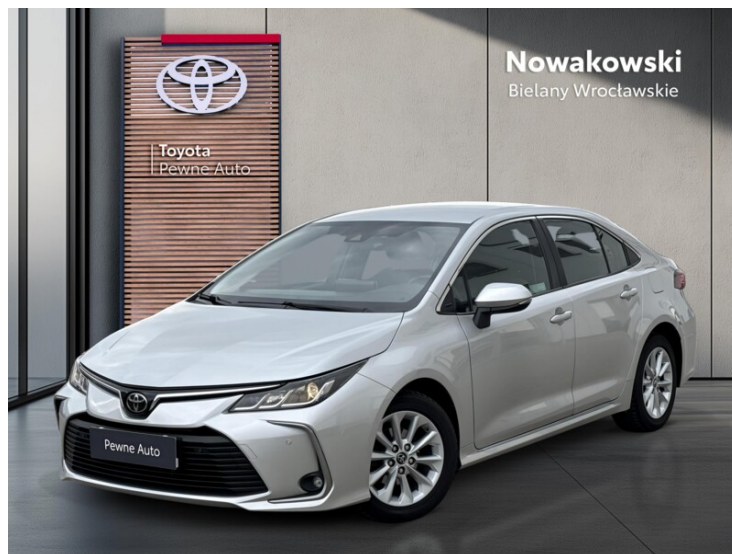

INNE

Elektryczny hamulec postojowy

KONTAKT Z DORADCĄ

Dział samochodów używanych TOYOTA Bielany Nowakowski

+48 71 71 86 988

uzywane@toyotanowakowski.pl

DILER

TOYOTA Bielany Nowakowski Sp z o.o.

Bielany Wrocławskie, CZEKOLADOWA

www.uzywane.toyotanowakowski.pl

717186988

pewneauto@toyotanowakowski.pl

Poniedziałek - Piątek: 09:00-19:00
Sobota: 09:00-15:00

CHARAKTERYSTYKA POJAZDU

POJEMNOŚĆ
1 598 cm³

ROK PRODUKCJI
2019

DATA PIERWSZEJ
REJESTRACJI
2019-05-21

PRZEBIEG
168 791 km

MOC
132 KM

RODZAJ NADWOZIA
Sedan

RODZAJ PALIWA
Benzyna

KOLOR NADWOZIA
Srebrny

SKRZYŃNIA BIEGÓW
Manualna

LICZBA DRZWI/MIEJSC
4/5