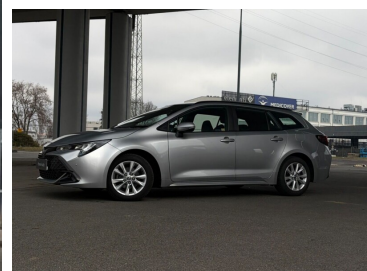

Toyota
Pewne Auto

Toyota Corolla

COMFORT|Tech 1.8 Hybrid 140 KM kombi

KINTO UŻYWANE
dla Firmy

753 zł
netto / mies.

KINTO UŻYWANE
dla Ciebie

924 zł
brutto / mies.

KiNTO