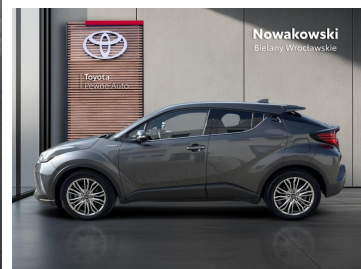

Toyota C-HR

2.0 Hybrid Executive | automat 184 KM

105 900 zł brutto

KINTO ONE Leasing Używane

Okres finansowania: 30

Wpłata własna: 15

od **1354**
/mies.

Numer klucza: Przejestrowanie 03.06