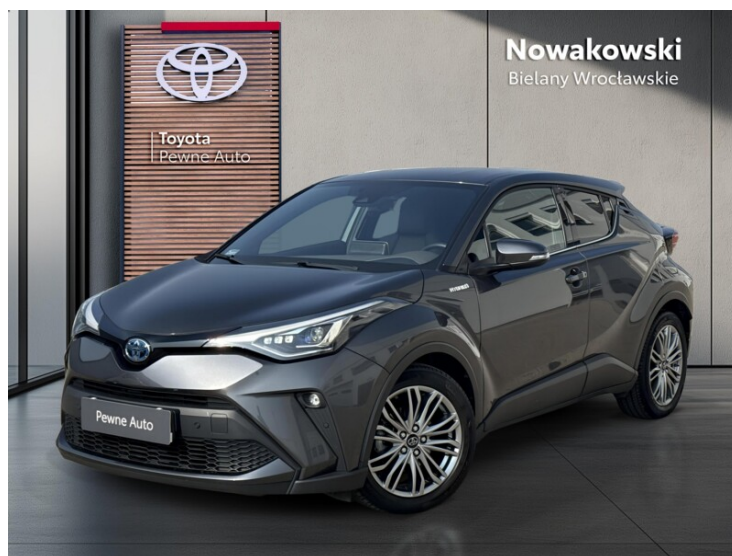

KOMFORT

Asystent parkowania, Bluetooth, Czujniki parkowania przednie, Czujniki parkowania tylne, Elektryczne szyby przednie, Elektryczne szyby tylne, Elektrycznie ustawiane lusterka, Gniazdo USB, Kamera cofania, Klimatyzacja dwustrefowa, Podgrzewane lusterka boczne, Podgrzewane przednie siedzenia, Przyciemniane szyby, Tempomat aktywny, Wielofunkcyjna kierownica, Wspomaganie kierownicy, Dźwignia zmiany biegów wykończona skórą, Kierownica ogrzewana, Kierownica skórzana, Lusterka boczne składane elektrycznie, Podgrzewany fotel pasażera, Tapicerka częściowo skórzana, Wspomaganie ruszania pod górę, Elektrycznie ustawiany fotel kierowcy, Felgi aluminiowe 18, Podłokietniki - przód, Zestaw głośnomówiący, Keyless Go, Regul. elektr. podparcia lędźwiowego - kierowca, Ekran dotykowy

INNE

Interfejs Android Auto, Interfejs Apple CarPlay, RSA - System rozpoznawania znaków drogowych, Uruchamianie silnika bez użycia kluczyków, Keyless Entry, Elektryczny hamulec postojowy, Asystent hamowania awaryjnego w mieście i 1 więcej

KONTAKT Z DORADCĄ

Dział samochodów używanych TOYOTA Bielany Nowakowski

+48 71 71 86 988

uzywane@toyotanowakowski.pl

DILER

TOYOTA Bielany Nowakowski Sp z o.o.

Bielany Wrocławskie, CZEKOLADOWA

www.uzywane.toyotanowakowski.pl

717186988

pewneauto@toyotanowakowski.pl

Poniedziałek - Piątek: 09:00-19:00
Sobota: 09:00-15:00

CHARAKTERYSTYKA POJAZDU

POJEMNOŚĆ
1 987 cm³

ROK PRODUKCJI
2020

DATA PIERWSZEJ
REJESTRACJI
2021-03-19

PRZEBIEG
54 528 km

MOC
184 KM

RODZAJ NADWOZIA
SUV

RODZAJ PALIWA
Hybryda

KOLOR NADWOZIA
Szary

SKRZYNIA BIEGÓW
Automatyczna (CVT,
eCVT)

LICZBA DRZWI/MIEJSC
5/5

NR SYSTEMOWY
#383166

VIN/NUMER
REJESTRACYJNY
NMTK53BX50R044626/
DW3MC48

Sprawdzony stan techniczny

Udokumentowana historia auta