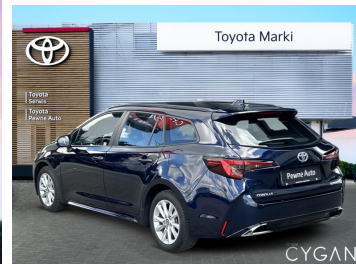

Toyota
Pewne Auto

Toyota Corolla

Comfort+Tech 1.8 Hybrid.Salon Polska.Faktura
Vat.23%.Gwarancja.

KINTO UŻYWANE
dla Firmy

780 zł
netto / mies.

KINTO UŻYWANE
dla Ciebie

958 zł
brutto / mies.

KINTO