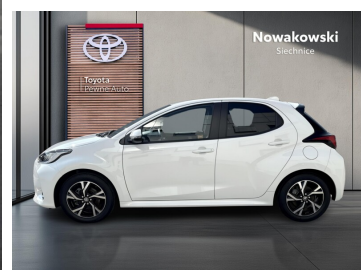

Toyota  
Pewne Auto

Nowakowski  
BIAŁY WROCŁAWSKI

KiNTO

Kup używany samochód w autoryzowanym salonie

- Sprawdzona i pewna historia pojazdu.
- Elastyczne formy finansowania.
- Gwarancja relax aż do 185 000 km lub 10 lat.

# Toyota Yaris