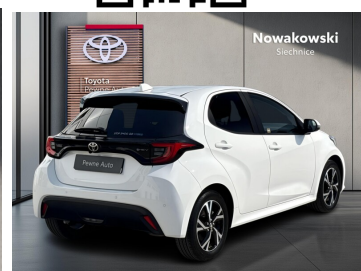

Toyota  
Pewne Auto

Nowakowski  
BIAŁY WROCŁAWSKI

KiNTO

Kup używany samochód w autoryzowanym salonie

- Sprawdzona i pewna historia pojazdu.
- Elastyczne formy finansowania.
- Gwarancja relax aż do 185 000 km lub 10 lat.

# Toyota Yaris