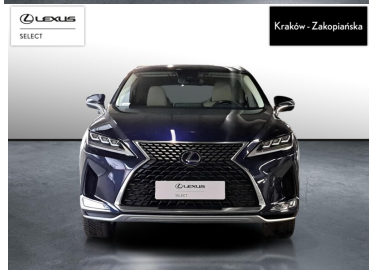

POJEMNOŚĆ
3 456 CM³

MOC
313 KM

ROK PRODUKCJI
2021

PRZEBIEG
111 315 KM

RODZAJ NADWOZIA
SUV

VAT 23%
TAK

SKRZYNIA BIEGÓW
AUTOMATYCZNA (CVT...)

RODZAJ PALIWA
HYBRYDA

DATA PIERWSZEJ REJESTRACJI
2022-02-02

KOLOR NADWOZIA
NIEBIESKI

KRAJ POCHODZENIA
POLSKA

KRAJ POCHODZENIA/NUMER
REJESTRACYJNY
JTJBGMC A202080029
/KR2XL94

LEXUS SELECT
UŻYWANE Z SALONU

> KOMPLEKSOWA KONTROLA TECHNICZNA

> INDYWIDUALNA OFERTA FINANSOWA