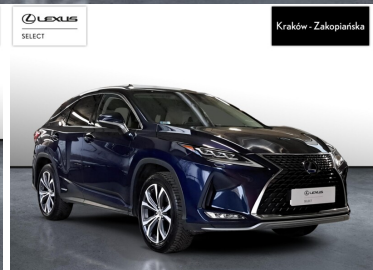

POJEMNOŚĆ
3 456 CM³

MOC
313 KM

ROK PRODUKCJI
2021

PRZEBIEG
111 315 KM

RODZAJ NADWOZIA
SUV

VAT 23%
TAK

SKRZYNIA BIEGÓW
AUTOMATYCZNA (CVT...)

RODZAJ PALIWA
HYBRYDA

DATA PIERWSZEJ REJESTRACJI
2022-02-02

KOLOR NADWOZIA
NIEBIESKI

KRAJ POCHODZENIA
POLSKA

KRAJ POCHODZENIA/NUMER
REJESTRACYJNY
JTJBGMC A202080029
/KR2XL94

LEXUS SELECT
UŻYWANE Z SALONU

> KOMPLEKSOWA KONTROLA TECHNICZNA

> INDYWIDUALNA OFERTA FINANSOWA