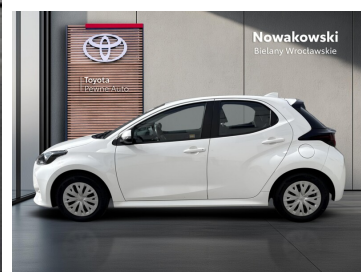

Toyota
Pewne Auto

Nowakowski
Bielany Wrocławskie

KiNTO

Kup używany samochód w autoryzowanym salonie

- Sprawdzona i pewna historia pojazdu.
- Elastyczne formy finansowania.
- Gwarancja relax aż do 185 000 km lub 10 lat.

uzywane.toyotanowakowski.pl

Toyota Yaris

Hybrid 1.5 Comfort | Automat

KiNTO UŻYWANE
dla Firmy

813 zł
netto / mies.

KiNTO UŻYWANE
dla Ciebie

—
brutto / mies.

73 900 zł brutto