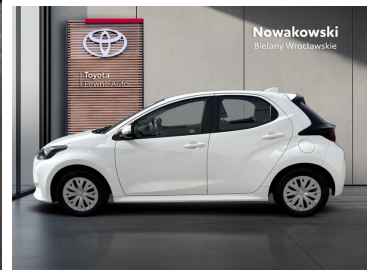

Toyota
Pewne Auto

Nowakowski
Bielany Wrocławskie

KiNTO

Kup używany samochód w autoryzowanym salonie

- Sprawdzona i pewna historia pojazdu.
- Elastyczne formy finansowania.
- Gwarancja relax aż do 185 000 km lub 10 lat.

uzywane.toyotanowakowski.pl

Toyota Yaris

Hybrid 1.5 Comfort | Automat

KiNTO UŻYWANE
dla Firmy

831 zł
netto / mies.

KiNTO UŻYWANE
dla Ciebie

1 020 zł
brutto / mies.

74 900 zł brutto