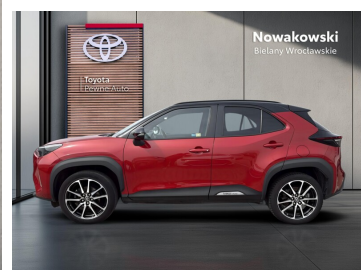

Toyota
Pewne Auto

 Nowakowski
Bielany Wrocławskie

KiNTO

Kup używany samochód w autoryzowanym salonie

-  Sprawdzona i pewna historia pojazdu.
-  Elastyczne formy finansowania.
-  Gwarancja relax aż do 185 000 km lub 10 lat.

uzywane.toyotanowakowski.pl

Toyota Yaris Cross

Hybrid 1.5 GR Sport|VIP|Premium Audio JBL|
Automat

KINTO UŻYWANE
dla Firmy

1 099 zł
netto / mies.

KINTO UŻYWANE
dla Ciebie

–
brutto / mies.

105 900 zł brutto