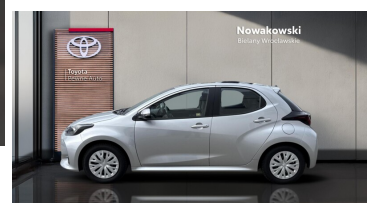

Toyota Yaris

1,5-Dual-VVT-iE Comfort + LPG

KiNTO UŻYWANE
dla Firmy

705 zł
netto / mies.

KiNTO UŻYWANE
dla Ciebie

865 zł
brutto / mies.

57 800 zł brutto

KiNTO

Okres finansowania 36 mies.
Wpłata własna 15%
Limit 15 000 km

Numer klucza: LPG