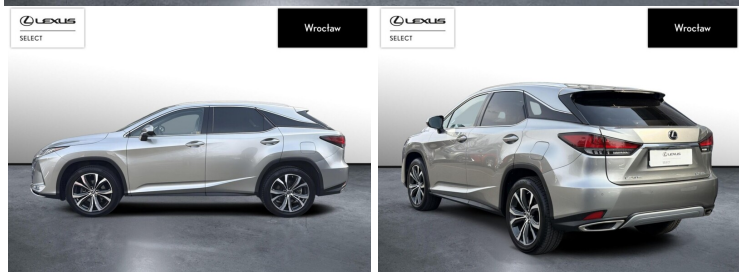

LEXUS RX

300 BUSINESS EDITION + | 1WŁ. SALO...

152 900 zł brutto

WYPOSAŻENIE

BEZPIECZEŃSTWO

ABS, ASR (KONTROLA TRAKCJI), ASYSTENT PASA RUCHU, CZUJNIK DESZCZU, CZUJNIK ZMIERZCHU, ESP (STABILIZACJA TORU JAZDY), ISOFIX, KURTyny POWIETRZNE, PODUSZKA POWIETRZNA CHRONIĄCA KOLANA, PODUSZKA POWIETRZNA KIEROWCY, PODUSZKA POWIETRZNA PASAŻERA, PODUSZKI BOCZNE PRZEDNIE, PODUSZKI BOCZNE TYLNE, ŚWIATŁA LED, ŚWIATŁA DO JAZDY DZIENNEJ, ŚWIATŁA PRZECIWMGIELNE, ELEKTRONICZNA KONTROLA CIŚNIENIA W OponACH, ELEKTRONICZNY SYSTEM ROZDZIAŁU SIŁY HAMOWANIA, LAMPY TYLNE W TECHNOLOGII LED, PODUSZKA KOLAN PASAŻERA, SPRYSKIWACZE REFLEKTORÓW, SYSTEM WSPOMAGANIA HAMOWANIA, BOCZNA PODUSZKA POWIETRZNA KIEROWCY, KURTyny POWIETRZNE - TYŁ, ASYSTENT HAMOWANIA - BRAKE ASSIST, AKTYWNY ASYSTENT HAMOWANIA AWARYJNEGO, AKTYWNY ASYSTENT ZMIANY PASA RUCHU, ASYSTENT (CZUJNIK) MARTWEGO POLA

KOMFORT

BLUETOOTH, CZUJNIKI PARKOWANIA PRZEDNIE, CZUJNIKI PARKOWANIA TYLNE, ELEKTRYCZNE SZYBY PRZEDNIE, ELEKTRYCZNE SZYBY TYLNE, ELEKTRYCZNIE USTAWIANE FOTELE, ELEKTRYCZNIE USTAWIANE LUSTERKA, GNIAZDO USB, KAMERA COFANIA, KLIMATYZACJA DWUSTREFOWA, ŁOPATKI ZMIANY BIEGÓW, NAWIGACJA GPS, PODGRZEWANE LUSTERKA BOCZNE, PODGRZEWANE PRZEDNIE SIĘDZENIA, PRZYCIEMNIANE SZYBY, TAPICERKA SKÓRZANA, TEMPOMAT AKTYWNY, WIELOFUNKCYJNA KIEROWNICA, WSPOMAGANIE KIEROWNICY, DŹWIGNIA ZMIANY BIEGÓW WYKOŃCZONA SKÓRĄ, KIEROWNICA SKÓRZANA, LUSTERKA BOCZNE SKŁADANE ELEKTRYCZNIE, PODGRZEWANY FOTEL PASAŻERA, WSPOMAGANIE RUSZANIA POD GÓRĘ, ELEKTRYCZNIE USTAWIANY FOTEL KIEROWCY, FELGI ALUMINIOWE 20, PODŁOKIETNIKI - TYŁ, CYFROWY KLUCZYK, ZESTAW GŁOŚNOMÓWIĄCY, GŁOSOWE STEROWANIE FUNKCJAMI POJAZDU

POJEMNOŚĆ
1 998 CM³

MOC
238 KM

ROK PRODUKCJI
2022

PRZEBIEG
105 614 KM

RODZAJ NADWOZIA
SUV

VAT 23%
TAK

SKRZYNIA BIEGÓW
AUTOMATYCZNA

RODZAJ PALIWA
BENZYNA