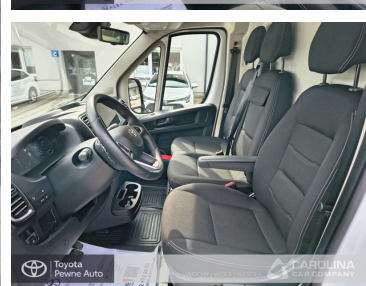

Toyota
Pewne Auto

Toyota PROACE MAX

Max Heavy EV L4H3 Comfort+Nawigacja

KINTO UŻYWANE
dla Firmy

2 573 zł
netto / mies.

KINTO UŻYWANE
dla Ciebie

3 162 zł
brutto / mies.

KINTO

KOMFORT

Bluetooth, Czujniki parkowania przednie, Czujniki parkowania tylne, Elektryczne szyby przednie, Elektrycznie ustawiane lusterka, Gniazdo USB, Kamera cofania, Klimatyzacja automatyczna, Nawigacja GPS, Podgrzewane lusterka boczne, Tempomat aktywny, Wielofunkcyjna kierownica, Wspomaganie kierownicy, Dźwignia zmiany biegów wykończona skórą, Kierownica skórzana, Lusterka boczne składane elektrycznie, Wspomaganie ruszania pod górę, Podłokietniki - przód, Zestaw głośnomówiący, Ekran dotykowy