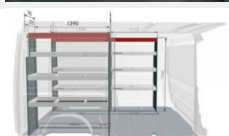

3 262 zł

Podłoga 12mm - pojedyncze drzwi przesuwne L2
Zabudowy przestrzeni ładunkowej

3 417 zł

Podłoga 12mm - pojedyncze drzwi przesuwne L3
Zabudowy przestrzeni ładunkowej

3 769 zł

Ostony nadkoli z drewna
Zabudowy przestrzeni ładunkowej