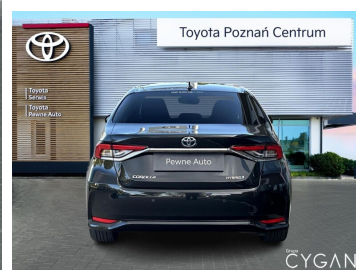

Toyota
Pewne Auto

Toyota Corolla

Corolla 1.8 Hybrid Style|Gwarancja|Salon
Polska|+komplet opon GRATIS!

KINTO UŻYWANE
dla Firmy

780 zł
netto / mies.

KINTO UŻYWANE
dla Ciebie

—
brutto / mies.

KINTO