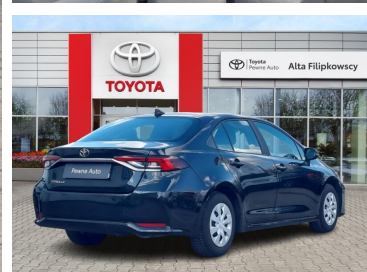

Toyota  
Pewne Auto

# Toyota Corolla

Toyota Corolla 1.5 Active, VAT23%, serwisowany w ASO,

KINTO UŻYWANE  
dla Firmy

**784 zł**  
netto / mies.

KINTO UŻYWANE  
dla Ciebie

**963 zł**  
brutto / mies.

**55 000 zł brutto**

KINTO