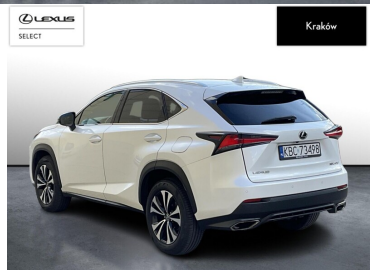

LEXUS NX

LEXUS NX 300 GPF ELEGANCE + PA...

119 900 zł brutto

STANDARD LEASING UŻYWANE
od 2796/mies.

Okres finansowania: 36 | Wpłata własna: 10

WYPOSAŻENIE

BEZPIECZEŃSTWO

ABS, ASR (KONTROLA TRAKCJI), ASYSTENT PASA RUCHU, CZUJNIK DESZCZU, CZUJNIK ZMIERZCHU, ESP (STABILIZACJA TORU JAZDY), ISOFIX, KURTYNY POWIETRZNE, OGRANICZNIK PRĘDKOŚCI, PODUSZKA POWIETRZNA KIEROWCY, PODUSZKA POWIETRZNA PASAŻERA, PODUSZKI BOCZNE PRZEDNIE, PODUSZKI BOCZNE TYLNE, ŚWIATŁA LED, ŚWIATŁA DO JAZDY DZIENNEJ, ŚWIATŁA PRZECIWMGIELNE, ELEKTRONICZNA KONTROLA CIŚNIENIA W Oponach, ELEKTRONICZNY SYSTEM ROZDZIAŁU SIŁY HAMOWANIA, LAMPY DOŚWIELAJĄCE ZAKRĘT, LAMPY TYLNE W TECHNOLOGII LED, PODUSZKA KOLAN PASAŻERA, SYSTEM WSPOMAGANIA HAMOWANIA, BOCZNA PODUSZKA POWIETRZNA KIEROWCY, AKTYWNY ASYSTENT HAMOWANIA AWARYJNEGO, SYSTEM OSTRZEGAJĄCY O MOŻLIWEJ KOLIZJI

KOMFORT

BLUETOOTH, CZUJNIKI PARKOWANIA PRZEDNIE, CZUJNIKI PARKOWANIA TYLNE, ELEKTRYCZNE SZYBY PRZEDNIE, ELEKTRYCZNE SZYBY TYLNE, ELEKTRYCZNE USTAWIANE LUSTERKA, GNIAZDO USB, KAMERA COFANIA, KLIMATYZACJA DWUSTREFOWA, ŁOPATKI ZMIANY BIEGÓW, NAWIGACJA GPS, PODGRZEWANE LUSTERKA BOCZNE, PODGRZEWANE PRZEDNIE SIEDZENIA, PRZYCIEMNIANE SZYBY, TAPICERKA SKÓRZANA, TEMPOMAT AKTYWNY, WIELOFUNKCYJNA KIEROWNICA, WSPOMAGANIE KIEROWNICY, DŹWIGNIA ZMIANY BIEGÓW WYKOŃCZONA SKÓRĄ, KIEROWNICA SKÓRZANA, LUSTERKA BOCZNE SKŁADANE ELEKTRYCZNIE, PODGRZEWANY FOTEL PASAŻERA, WSPOMAGANIE RUSZANIA POD GÓRĘ, FELGI ALUMINIOWE 18, PODŁOKIETNIKI - PRZÓD, PODŁOKIETNIKI - TYŁ, ZESTAW GŁOŚNOMÓWIĄCY

INNE

INTERFEJS ANDROID AUTO, INTERFEJS APPLE CARPLAY, RSA - SYSTEM ROZPOZNAWANIA ZNAKÓW DROGOWYCH, URUCHAMIANIE SILNIKA BEZ UŻYCIA KLUCZYKÓW, ELEKTRYCZNY HAMULEC POSTOJOWY

POJEMNOŚĆ
1 998 CM³MOC
238 KMROK PRODUKCJI
2019PRZEBIEG
94 718 KMRODZAJ NADWOZIA
SUVSKRZYNIA BIEGÓW
AUTOMATYCZNARODZAJ PALIWA
BENZYNADATA PIERWSZEJ REJSTRACJI
2019-12-18KOLOR NADWOZIA
BIAŁYKRAJ POCHODZENIA
POLSKAKRAJ POCHODZENIA/NUMER
REJSTRACYJNY
JTJBARBZX02217434
/KBC73498LEXUS SELECT
UŻYWANE Z SALONU