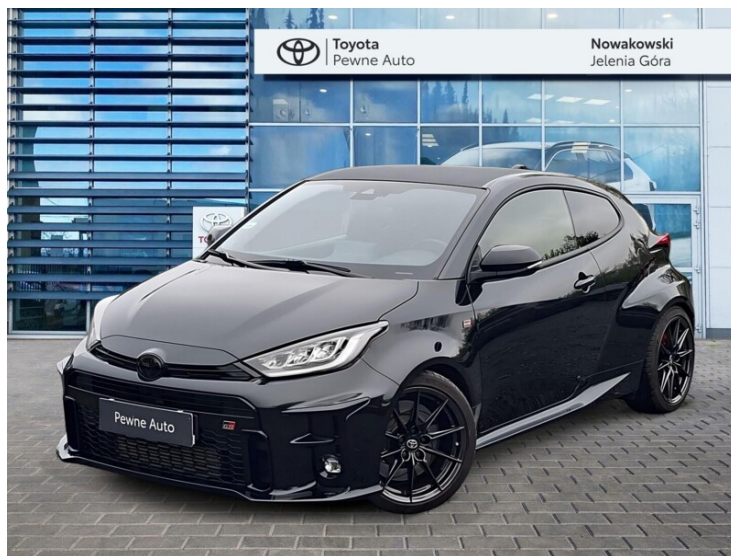

KOMFORT

Bluetooth, Elektryczne szyby przednie, Elektrycznie ustawiane lusterka, Gniazdo USB, Kamera cofania, Klimatyzacja dwustrefowa, Podgrzewane lusterka boczne, Podgrzewane przednie siedzenia, Przyciemniane szyby, Tempomat aktywny, Wielofunkcyjna kierownica, Wspomaganie kierownicy, Dźwignia zmiany biegów wykończona skórą, Kierownica ogrzewana, Kierownica skórzana, Sportowe fotele - przód, Tapicerka Alcantara, Felgi aluminiowe 18, Zestaw głośnomówiący, Keyless Go, Kierownica sportowa, Ekran dotykowy

INNE

Interfejs Android Auto, Interfejs Apple CarPlay, RSA - System rozpoznawania znaków drogowych, Uruchamianie silnika bez użycia kluczyków, Keyless Entry, Asystent świateł drogowych

KONTAKT Z DORADCĄ

Toyota Wałbrzych Nowakowski oddział Jelenia Góra .

+48 756 40 45 70
uzywane@toyotajeleniagora.pl

DILER

Toyota Jelenia Góra Nowakowski
Jelenia Góra (Grabarów), Batalionów Chłopskich 1A

www.uzywane.toyotanowakowski.pl
756404570
uzywane@toyotajeleniagora.pl
Poniedziałek - Piątek: 09:00-18:00
Sobota: 09:00-14:00

CHARAKTERYSTYKA POJAZDU

POJEMNOŚĆ
1 618 cm³

ROK PRODUKCJI
2022

DATA PIERWSZEJ
REJESTRACJI
2022-05-31

PRZEBIEG
15 852 km

MOC
261 KM

RODZAJ NADWOZIA
Hatchback

RODZAJ PALIWA
Benzyna

KOLOR NADWOZIA
Czarny Metalik

SKRZYŃNIA BIEGÓW
Manualna

LICZBA DRZWI/MIEJSC
3/5

NR SYSTEMOWY
#381293

VIN/NUMER
REJESTRACYJNY
JTDAF4E3X0A017671/
DW9FN99

Sprawdzony stan techniczny

Udokumentowana historia auta