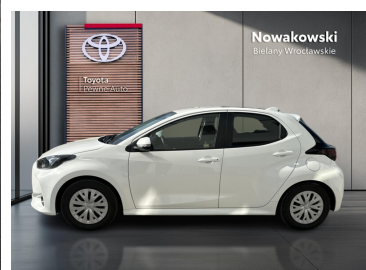

Toyota
Pewne Auto

Toyota Yaris

1,5-Dual-VVT-iE Comfort | LPG GAZ

Kredyt Toyota Easy Używane Konsument

Okres finansowania: 36

Wpłata własna: 10

54 900 zł brutto

od 1611/mies.

Numer klucza: LPG