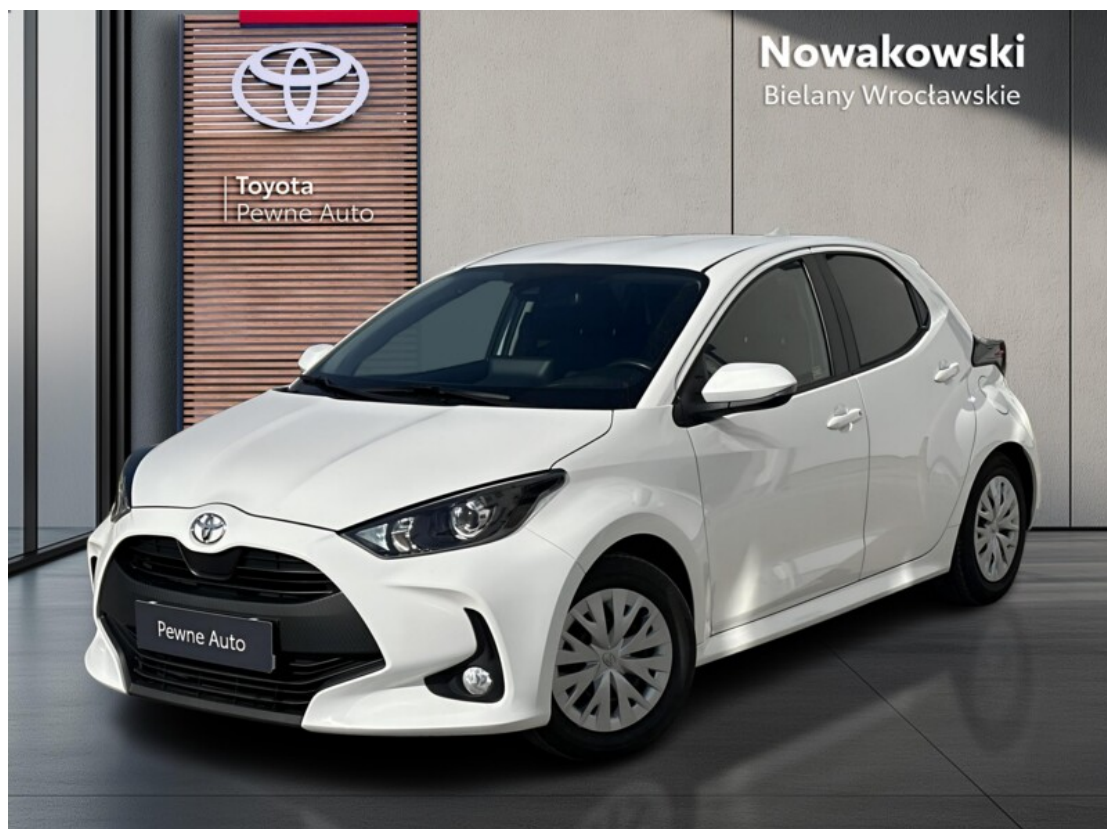

Toyota
Pewne Auto

Toyota Yaris

1,5-Dual-VVT-iE Comfort | LPG GAZ

Kredyt Toyota Easy Używane Konsument

Okres finansowania: 36

Wpłata własna: 10

54 900 zł brutto

od 1611/mies.

Numer klucza: LPG