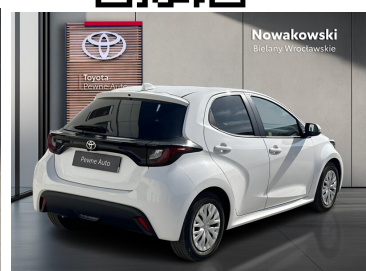

Toyota
Pewne Auto

Toyota Yaris

1,5-Dual-VVT-iE Comfort | LPG GAZ

Kredyt Toyota Easy Używane Konsument

Okres finansowania: 36

Wpłata własna: 10

54 900 zł brutto

od 1611/mies.

Numer klucza: LPG