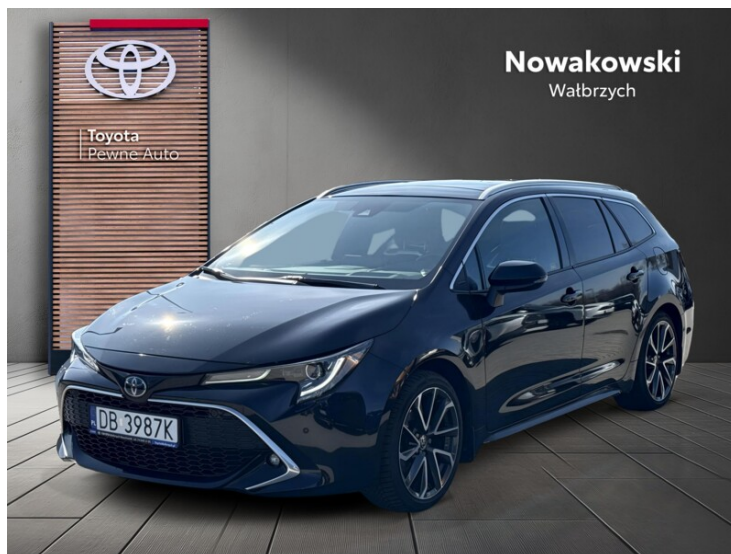

Toyota Corolla

2.0 Hybrid Executive + Skyview + vip + jbl

KINTO UŻYWANE
dla Firmy

1 012 zł
netto / mies.

KINTO UŻYWANE
dla Ciebie

1 243 zł
brutto / mies.

KiNTO

Okres finansowania 36 mies.
Wpłata własna 15%
Limit 15 000 km

 746481773

 pewneauto@toyotanowakowski.pl

 Poniedziałek - Piątek: 08:00-18:00
Sobota: 09:00-14:00

CHARAKTERYSTYKA POJAZDU

POJEMNOŚĆ
1 986 cm³

ROK PRODUKCJI
2022

DATA PIERWSZEJ
REJESTRACJI
2023-02-24

PRZEBIEG
38 099 km