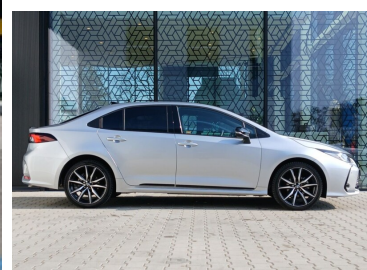

Toyota
Pewne Auto

Toyota Corolla

Corolla | GR Sport + Dynamic | Specjalna Oferta
KINTO ONE | FV23% |

KINTO UŻYWANE
dla Firmy

1 046 zł
netto / mies.

KINTO UŻYWANE
dla Ciebie

1 284 zł
brutto / mies.

KINTO