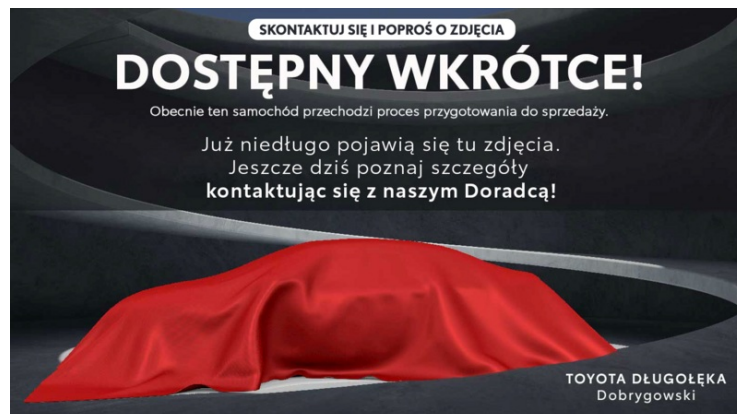

## DILER

Toyota Wrocław - Długotęka

Wrocław - Długotęka, ul. Wrocławska 54, Długotęka

www.toyotawroclaw.pl

+48 71 721 50 58

autozprzebiegiem@toyotadobrygowski.pl

Poniedziałek - Piątek: 08:00-19:00

Sobota: 08:00-15:00