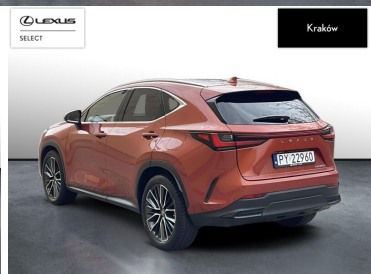

LEXUS NX

LEXUS NX350H OMOTENASHI AWD ...

219 900 zł brutto

KINTO UŻYWANE

dla Firmy

2 172 zł

netto /mies.

KINTO UŻYWANE

dla Ciebie

2 670 zł

brutto /mies.

Okres finansowania 36 mies.

Wpłata własna 15%

Limit 15 000 km

WYPOSAŻENIE

BEZPIECZEŃSTWO

ABS, ASR (KONTROLA TRAKCJI), ASYSTENT PASA RUCHU, CZUJNIK DESZCZU, CZUJNIK ZMIERZCHU, ESP (STABILIZACJA TORU JAZDY), ISOFIX, KURTyny POWIETRZNE, OGRANICZNIK PRĘDKOŚCI, PODUSZKA POWIETRZNA CHRONIĄCA KOLANA, PODUSZKA POWIETRZNA KIEROWCY, PODUSZKA POWIETRZNA PASAŻERA, PODUSZKI BOCZNE PRZEDNIE, PODUSZKI BOCZNE TYLNE, ŚWIATŁA LED, ŚWIATŁA DO JAZDY DZIENNEJ, ŚWIATŁA PRZECIWMGIELNE, ELEKTRONICZNA KONTROLA CIŚNIENIA W OPONACH, ELEKTRONICZNY SYSTEM ROZDZIAŁU SIŁY HAMOWANIA, LAMPY DOŚWIELAJĄCE ZAKRĘT, LAMPY TYLNE W TECHNOLOGII LED, PODUSZKA KOLAN PASAŻERA, SPRYSKIWACZE REFLEKTORÓW, SYSTEM WSPOMAGANIA HAMOWANIA, BOCZNA PODUSZKA POWIETRZNA KIEROWCY, KURTyny POWIETRZNE - TYŁ, ASYSTENT HAMOWANIA - BRAKE ASSIST, AKTYWNY ASYSTENT HAMOWANIA AWARYJNEGO, SYSTEM POWIADAMIANIA O WYPADKU, SYSTEM OSTRZEGAJĄCY O MOŻLIWEJ KOLIZJI, AKTYWNY ASYSTENT ZMIANY PASA RUCHU, ASYSTENT (CZUJNIK) MARTWEGO POLA

KOMFORT

ASYSTENT PARKOWANIA, BLUETOOTH, CZUJNIKI PARKOWANIA PRZEDNIE, CZUJNIKI PARKOWANIA TYLNE, DACH PANORAMICZNY, ELEKTRYCZNE SZYBY PRZEDNIE, ELEKTRYCZNE SZYBY TYLNE, ELEKTRYCZNIE USTAWIANE FOTELE, ELEKTRYCZNIE USTAWIANE LUSTERKA, GNIAZDO USB, HUD (WYŚWIETLACZ PRZEZIERNY), KAMERA COFANIA, KLIMATYZACJA AUTOMATYCZNA, ŁOPATKI ZMIANY BIEGÓW, NAWIGACJA GPS, PODGRZEWANA PRZEDNIA SZYBA, PODGRZEWANE LUSTERKA BOCZNE, PODGRZEWANE PRZEDNIE SIEDZENIA, PODGRZEWANE TYLNE SIEDZENIA, PRZYCIEMNIANE SZYBY, TAPICERKA SKÓRZANA, TEMPOMAT AKTYWNY, WIELOFUNKCYJNA KIEROWNICA, WSPOMAGANIE KIEROWNICY, DŹWIGNIA ZMIANY BIEGÓW WYKOŃCZONA SKÓRĄ, FOTELE PRZEDNIE WENTYLOWANE I 32 WIĘCEJ

POJEMNOŚĆ
2 487 CM³

MOC
243 KM

ROK PRODUKCJI
2022

PRZEBIEG
54 256 KM

RODZAJ NADWOZIA
SUV

VAT 23%
TAK

SKRZYNIA BIEGÓW
AUTOMATYCZNA (CVT...)

RODZAJ PALIWA
HYBRYDA

DATA PIERWSZEJ REJSTRACJI
2023-01-12

KOLOR NADWOZIA
POMARANCZOWY ME...

KRAJ POCHODZENIA
POLSKA

KRAJ POCHODZENIA/NUMER
REJSTRACYJNY
JTJCKBEZ402011613
/PY22960

LEXUS SELECT
UŻYWANE Z SALONU

> KOMPLEKSOWA KONTROLA TECHNICZNA

> INDYWIDUALNA OFERTA FINANSOWA

Wojciech Wadowski
+48 538 510 149

wojciechwadowski@lexus-
krakow.com.pl

Kraków - Aleja Pokoju
Kraków, al. Pokoju 63a

www.lexus-krakow.com.pl