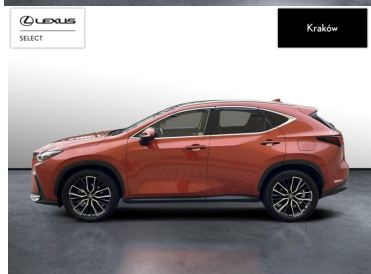

LEXUS NX

LEXUS NX350H OMOTENASHI AWD ...

219 900 zł brutto

KINTO UŻYWANE

dla Firmy

2 172 zł

netto /mies.

KINTO UŻYWANE

dla Ciebie

2 670 zł

brutto /mies.

Okres finansowania 36 mies.

Wpłata własna 15%

Limit 15 000 km

WYPOSAŻENIE

BEZPIECZEŃSTWO

ABS, ASR (KONTROLA TRAKCJI), ASYSTENT PASA RUCHU, CZUJNIK DESZCZU, CZUJNIK ZMIERZCHU, ESP (STABILIZACJA TORU JAZDY), ISOFIX, KURTyny POWIETRZNE, OGRANICZNIK PRĘDKOŚCI, PODUSZKA POWIETRZNA CHRONIĄCA KOLANA, PODUSZKA POWIETRZNA KIEROWCY, PODUSZKA POWIETRZNA PASAŻERA, PODUSZKI BOCZNE PRZEDNIE, PODUSZKI BOCZNE TYLNE, ŚWIATŁA LED, ŚWIATŁA DO JAZDY DZIENNEJ, ŚWIATŁA PRZECIWMGIELNE, ELEKTRONICZNA KONTROLA CIŚNIENIA W OPONACH, ELEKTRONICZNY SYSTEM ROZDZIAŁU SIŁY HAMOWANIA, LAMPY DOŚWIELAJĄCE ZAKRĘT, LAMPY TYLNE W TECHNOLOGII LED, PODUSZKA KOLAN PASAŻERA, SPRYSKIWACZE REFLEKTORÓW, SYSTEM WSPOMAGANIA HAMOWANIA, BOCZNA PODUSZKA POWIETRZNA KIEROWCY, KURTyny POWIETRZNE - TYŁ, ASYSTENT HAMOWANIA - BRAKE ASSIST, AKTYWNY ASYSTENT HAMOWANIA AWARYJNEGO, SYSTEM POWIADAMIANIA O WYPADKU, SYSTEM OSTRZEGAJĄCY O MOŻLIWEJ KOLIZJI, AKTYWNY ASYSTENT ZMIANY PASA RUCHU, ASYSTENT (CZUJNIK) MARTWEGO POLA

KOMFORT

ASYSTENT PARKOWANIA, BLUETOOTH, CZUJNIKI PARKOWANIA PRZEDNIE, CZUJNIKI PARKOWANIA TYLNE, DACH PANORAMICZNY, ELEKTRYCZNE SZYBY PRZEDNIE, ELEKTRYCZNE SZYBY TYLNE, ELEKTRYCZNIE USTAWIANE FOTELE, ELEKTRYCZNIE USTAWIANE LUSTERKA, GNIAZDO USB, HUD (WYŚWIETLACZ PRZEZIERNY), KAMERA COFANIA, KLIMATYZACJA AUTOMATYCZNA, ŁOPATKI ZMIANY BIEGÓW, NAWIGACJA GPS, PODGRZEWANA PRZEDNIA SZYBA, PODGRZEWANE LUSTERKA BOCZNE, PODGRZEWANE PRZEDNIE SIEDZENIA, PODGRZEWANE TYLNE SIEDZENIA, PRZYCIEMNIANE SZYBY, TAPICERKA SKÓRZANA, TEMPOMAT AKTYWNY, WIELOFUNKCYJNA KIEROWNICA, WSPOMAGANIE KIEROWNICY, DŹWIGNIA ZMIANY BIEGÓW WYKOŃCZONA SKÓRĄ, FOTELE PRZEDNIE WENTYLOWANE I 32 WIĘCEJ

POJEMNOŚĆ
2 487 CM³

MOC
243 KM

ROK PRODUKCJI
2022

PRZEBIEG
54 256 KM

RODZAJ NADWOZIA
SUV

VAT 23%
TAK

SKRZYNIA BIEGÓW
AUTOMATYCZNA (CVT...)

RODZAJ PALIWA
HYBRYDA

DATA PIERWSZEJ REJSTRACJI
2023-01-12

KOLOR NADWOZIA
POMARANCZOWY ME...

KRAJ POCHODZENIA
POLSKA

KRAJ POCHODZENIA/NUMER
REJSTRACYJNY
JTJCKBEZ402011613
/PY22960

LEXUS SELECT
UŻYWANE Z SALONU

> KOMPLEKSOWA KONTROLA TECHNICZNA

> INDYWIDUALNA OFERTA FINANSOWA

Wojciech Wadowski
+48 538 510 149

wojciechwadowski@lexus-
krakow.com.pl

Kraków - Aleja Pokoju
Kraków, al. Pokoju 63a

www.lexus-krakow.com.pl